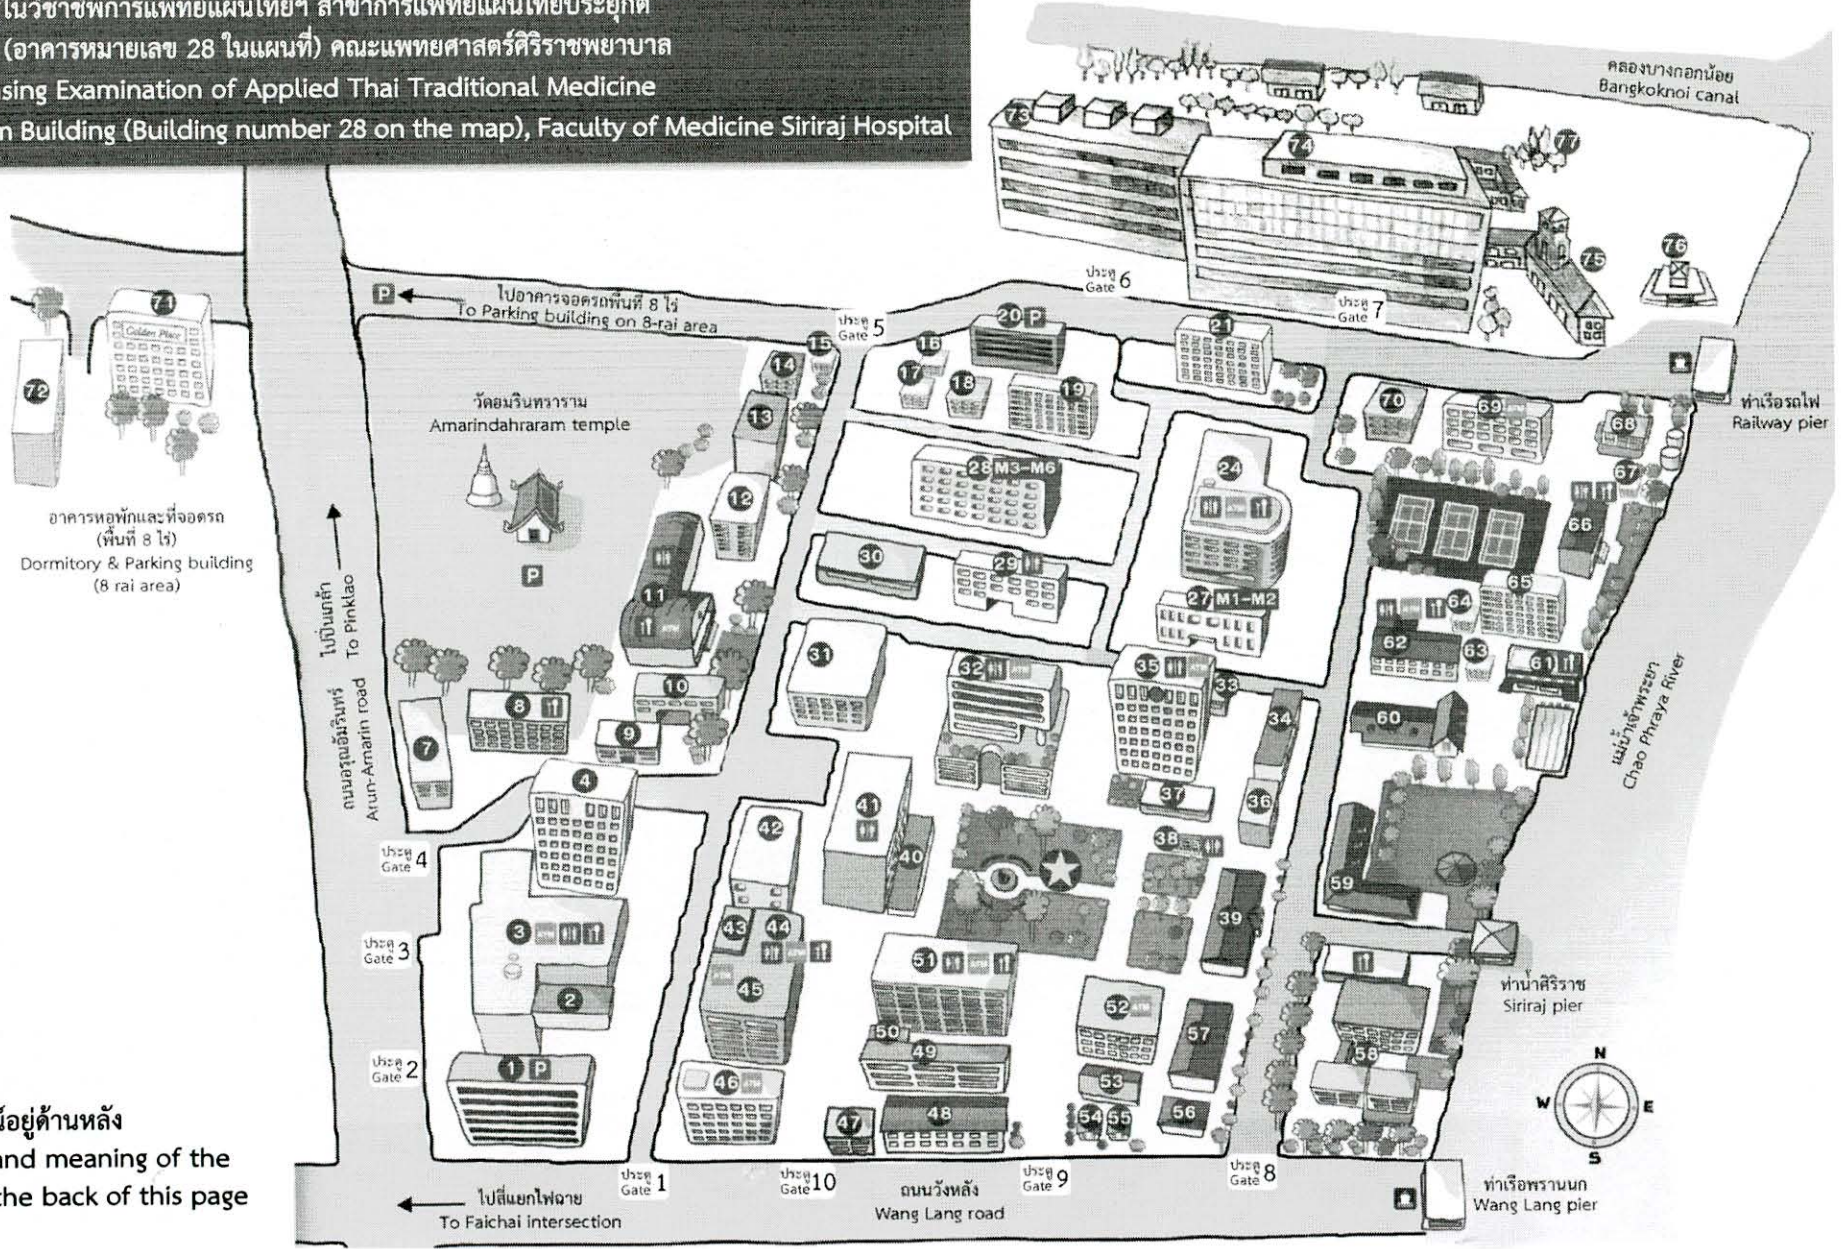

แผนที่คณะแพทยศาสตร์ศิริราชพยาบาล มหาวิทยาลัยมหิดล
 Map of Faculty of Medicine Siriraj Hospital, Mahidol University

สถานที่สอบความรู้ในวิชาชีพการแพทย์แผนไทยฯ สาขาการแพทย์แผนไทยประยุกต์
 ดึกอดุลยเดชวิกรม (อาคารหมายเลข 28 ในแผนที่) คณะแพทยศาสตร์ศิริราชพยาบาล
 Venue for Licensing Examination of Applied Thai Traditional Medicine
 Adulyadejkrom Building (Building number 28 on the map), Faculty of Medicine Siriraj Hospital

ชื่อตึกและสัญลักษณ์อยู่ด้านหลัง
 Building names and meaning of the symbols are on the back of this page

- 1 อาคารจอดรถ 1
Car park Building 1
- 2 ตึกอุบัติเหตุ
Trauma Building
- 3 ตึกผู้ป่วยนอก
Out Patient Department Building
- 4 อาคารนวนินทรบพิตร ๘๔ พรรษา
Navamindrapobitr 84th Anniversary Building
- 7 ตึกสลากกินแบ่งรัฐบาล
Government Lottery Building
- 8 หอพักแพทย์
Medical Doctor's Dormitory
- 9 ตึกรังสีรณครินทร์
Rajanagarindra Radiology Building
- 10 ตึก 10
10th Building
- 11 ร้านสวัสดิการ
Cafeteria
- 12 หอพักพยาบาล 3
Nurse's Dormitory 3
- 13 หอพักพยาบาล 4
Nurse's Dormitory 4
- 14 ตึกงานบริการผ้า
Laundry Building
- 15 โรงพักพัสดุ
Storehouse
- 16 สถานีไฟฟ้าย่อย
Electricity Sub-station
- 17 ศาลาพิธีศพ
Memorial Service Hall
- 18 อาคารรักษาสีสิ่งแวดล้อม
Environment Conservation Building
- 19 อาคารชลพัฒนา
Waste Water Treatment Plant Building
- 20 อาคารหอกีฬาศิริราชสัมพันธ์และอาคารจอดรถ 2
Siriraj Gymnasium & Car Park Building 2
- 21 หอพักนักศึกษาแพทย์หญิง 2
Female Medical Students Dormitory 2
- 24 อาคารศรีสรวรินทร์
Srisavarindira Building
- 27 ตึกกายวิภาคศาสตร์ **M1-M2**
Anatomy Building
- 28 ตึกออดยเคชวิกรม **M3-M6**
Adulyadejvikrom Building
- 29 ตึกจุลชีววิทยา
Microbiology Building
- 30 อาคารโภชนาการ
Nutrition Building
- 31 ตึก 84 ปี
84th Anniversary Building
- 32 ตึกสยามินทร์
Syamindra Building
- 33 ตึกอนันตราช
Anandaraj Building
- 34 คณะเทคนิคการแพทย์
Faculty of Medical Technology
- 35 อาคารเฉลิมพระเกียรติ
Chalermphrakiet Building
- 36 ตึกศรีสังวาลย์
Srisangwan Building