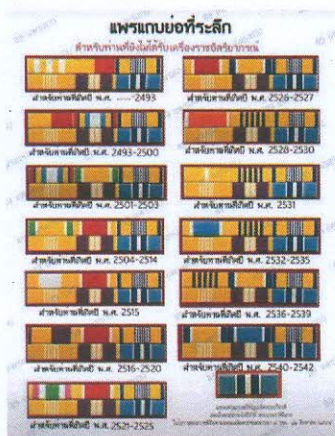

การถ่ายรูปเพื่อติดบัตรประจำตัวข้าราชการระดับปฏิบัติการที่บรรจุใหม่ สำนักงานประมาณ

1. ตัวอย่าง เครื่องแบบข้าราชการชุดปกติขาว ระดับปฏิบัติการ สำหรับถ่ายรูปติดบัตร ที่ถูกต้อง

2. อินธนู

3. เครื่องหมายสังกัด ตราสังกัดสำนักนายกรัฐมนตรี (สิงห์สำนักนายกรัฐมนตรี)

4. แพรแถบที่ระลึกแบบย่อ (ควรติดอกข้างขวา)

หรือ จะประดับแพรแถบแบบย่อรัชกาลที่ ๑๐ ดังนี้