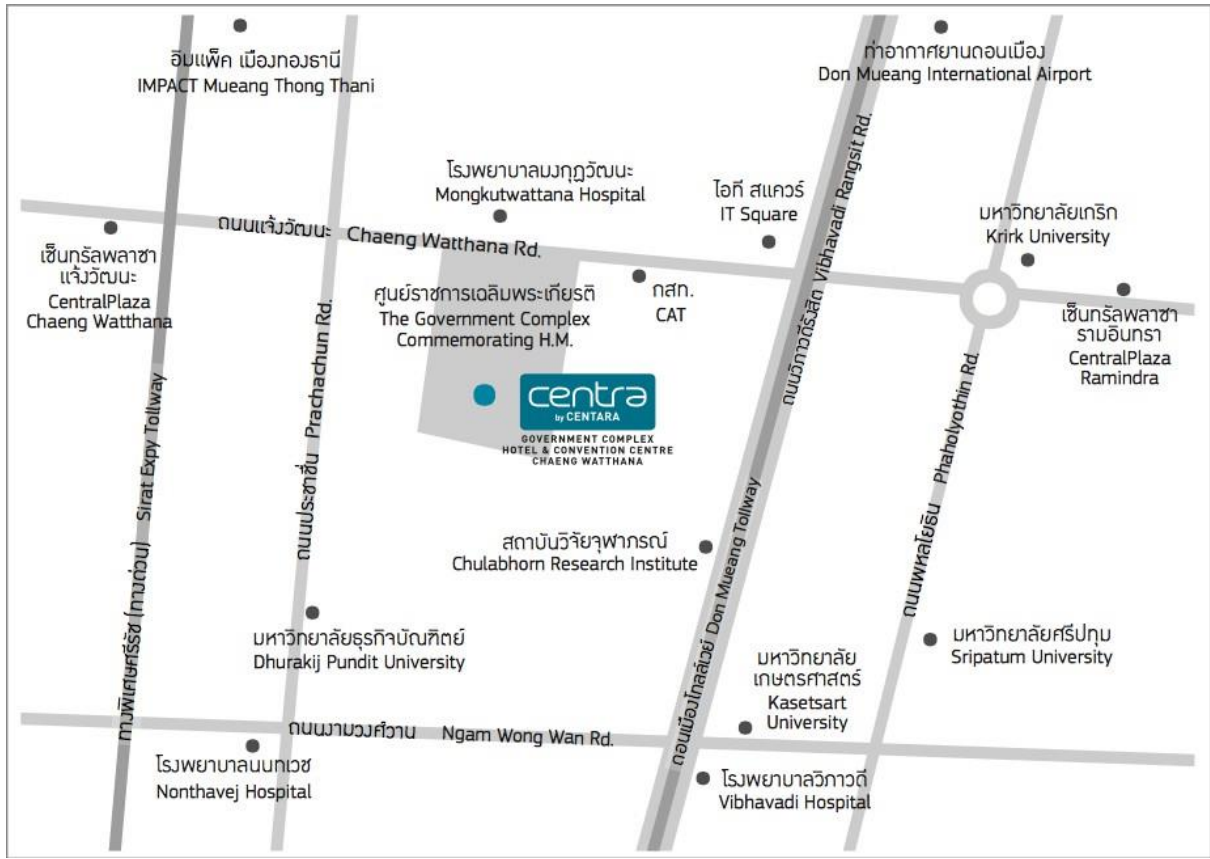

แผนที่ โรงแรมเซ็นทรา บายเซ็นทาราศูนย์ราชการและคอนเวนชันเซ็นเตอร์ แจ้งวัฒนะ กรุงเทพมหานคร

เส้นทางเข้าสู่โรงแรมเซ็นทราศูนย์ราชการและคอนเวนชันเซ็นเตอร์ แจ้งวัฒนะ
 Centra Government Complex Hotel & Convention Centre Chaeng Watthana