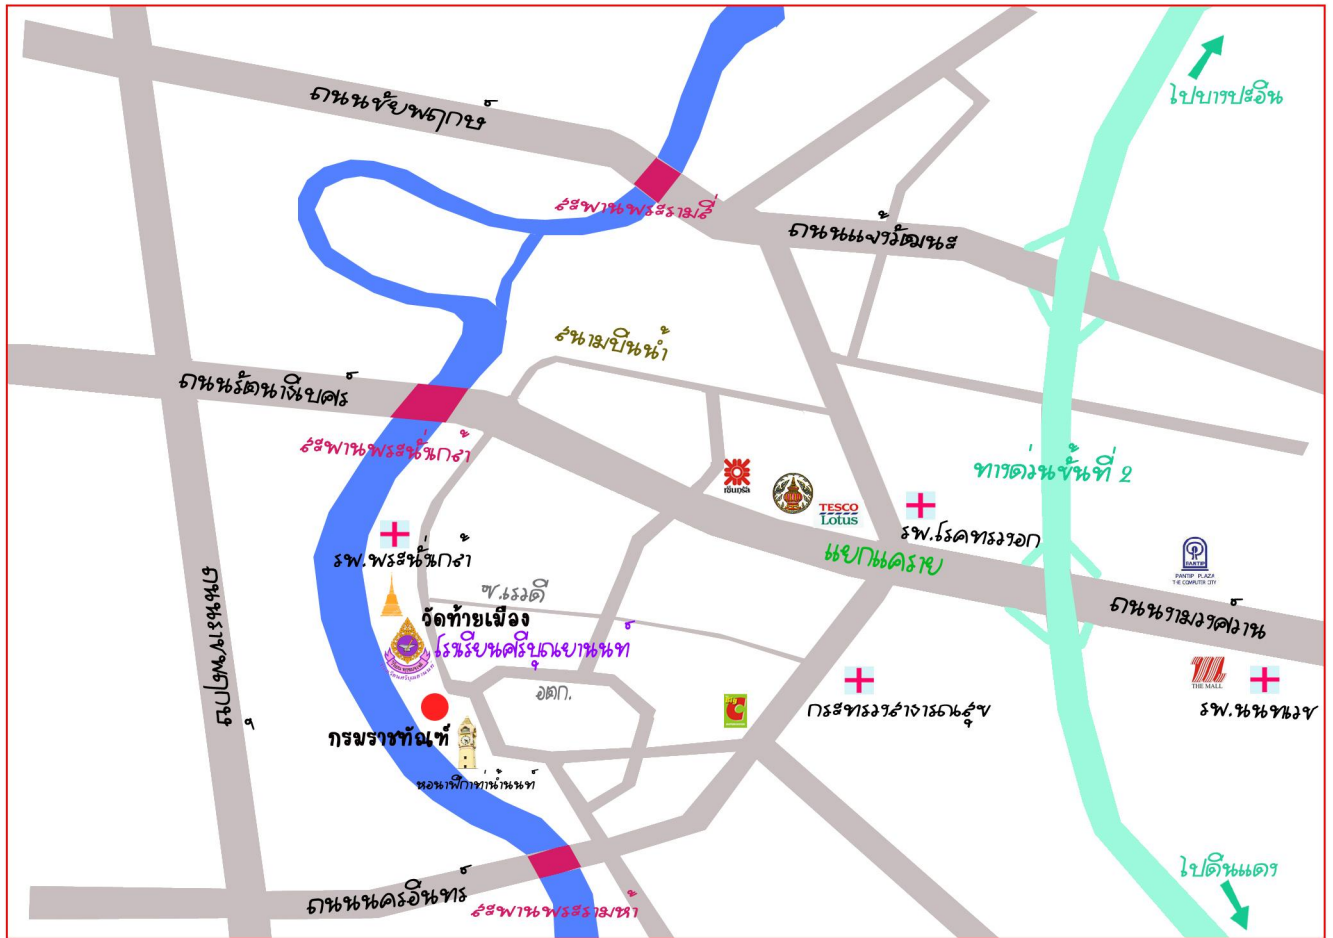

แผนที่การเดินทางไปสนามสอบโรงเรียนศรีบุญยานนท์

ข้อมูลรถสาธารณะ

ทำน่านนทบุรี

รถประจำทาง สาย 32 , 63 , 65 , 90 , 97 , 114 , 117 , 175 , 203 , 543ก , 545

รถตู้สาธารณะ ต.12 , ต.79 , ต.80 , ต.112

สะพานพระนั่งเกล้า

รถประจำทาง สาย 18 , 134 , 177 , 203 , 528

หมายเหตุ

- หากโดยสารมาด้วยรถประจำทาง จะต้องเดินทางต่อด้วยรถเล็กประจำทาง (กระเบสไฟฟ้า)
- สามารถจอดรถได้ บริเวณลานจอดรถวัดท้ายเมือง
- กรุณาเดินทางด้วยรถโดยสารสาธารณะ เนื่องจากสถานที่จอดรถมีจำกัด