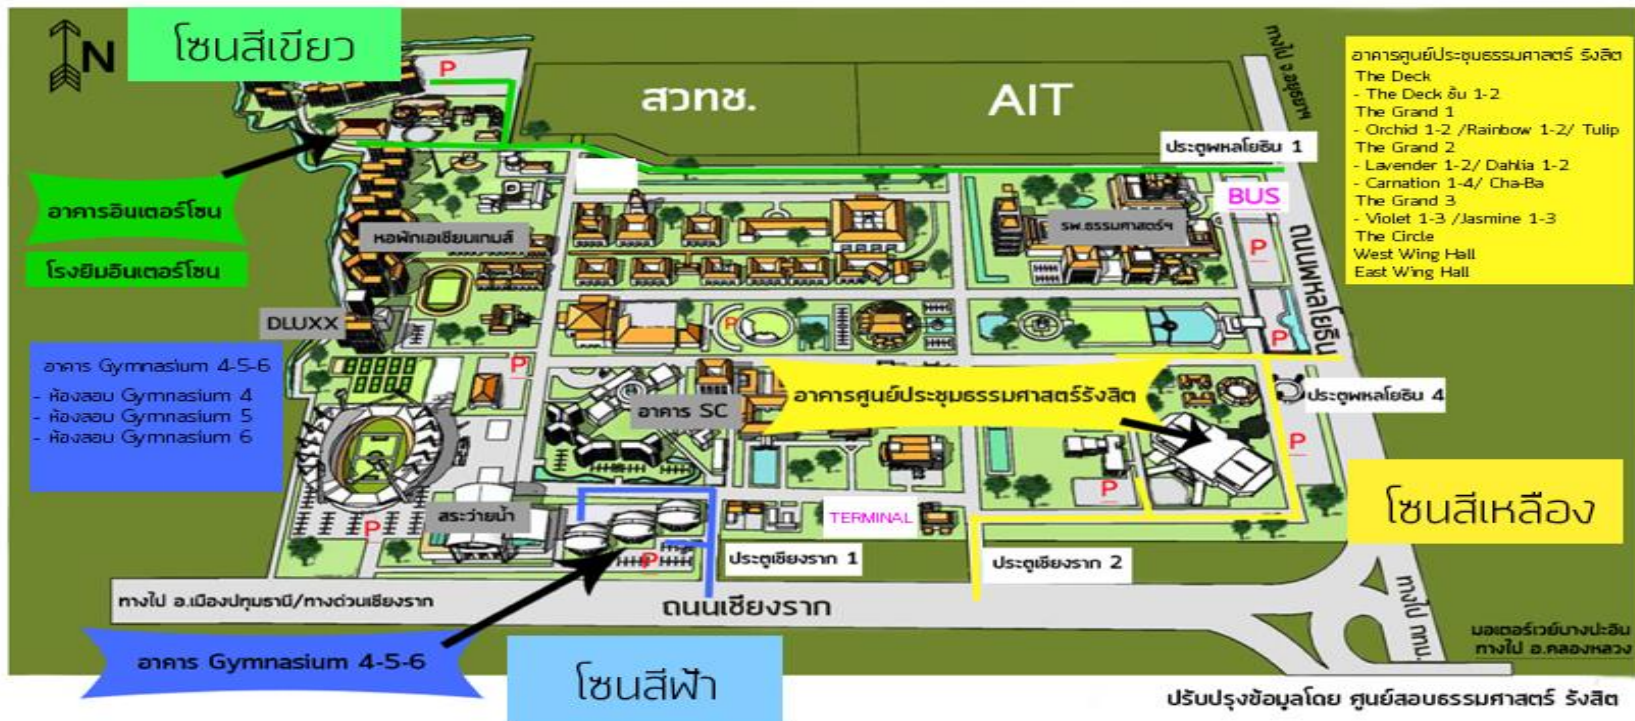

อาคารสอบและห้องสอบ

กลุ่มอาคาร ศูนย์ประชุมธรรมศาสตร์ รังสิต แบ่งเป็นอาคารย่อยดังนี้

1 The Deck

- ห้องสอบ The Deck 1
- ห้องสอบ The Deck 2

2 The Grand

- ชั้น 1 ห้อง Orchid 1-2, Rainbow 1-2, Tulip
- ชั้น 2 ห้อง Lavender 1-2, Dahlia 1-2, Carnation 1-4, Cha-Ba
- ชั้น 3 ห้อง Violet 1-3, Jasmine 1-2

3 The Circle

- ห้องสอบ The Circle
- ห้องสอบ CC01 - CC15

4 West Wing Hall / East Wing Hall

- ห้องสอบ West Wing Hall
- ห้องสอบ East Wing Hall

หมายเหตุ.-ประตูทางเข้าขึ้นอยู่กับงานสอบแต่ละงาน

โซนสีเหลือง

ศูนย์สอบธรรมศาสตร์

ข้อ 3 เส้นทางการเดินทางภายในสนามสอบ และทางเข้าสนามสอบโดยรถยนต์

ผู้มาสอบควรตรวจสอบอาคารสอบให้ถูกต้อง หากไปผิดอาคารสอบจะทำให้เสียเวลา

คำแนะนำ: ศูนย์สอบฯไม่แนะนำให้ท่านนำรถยนต์ส่วนบุคคลเข้ามาในสนามสอบ เนื่องจากไม่มีลานจอดรถยนต์เพียงพอ และจะทำให้จราจรติดขัดภายใน