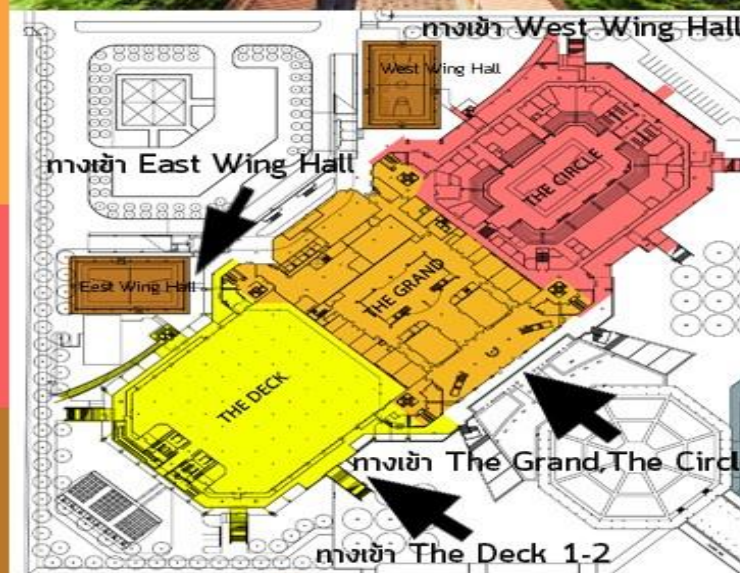

อาคารสอบและห้องสอบ

กลุ่มอาคาร ศูนย์ประชุมธรรมศาสตร์ รังสิต แบ่งเป็นอาคารย่อยดังนี้

1 The Deck

- ห้องสอบ The Deck 1
- ห้องสอบ The Deck 2

2 The Grand

- ชั้น 1 ห้อง Orchid 1-2, Rainbow 1-2, Tulip
- ชั้น 2 ห้อง Lavender 1-2, Dahlia 1-2, Carnation 1-4, Cha-Ba
- ชั้น 3 ห้อง Violet 1-3, Jasmine 1-2

3 The Circle

- ห้องสอบ The Circle
- ห้องสอบ CC01 - CC15

4 West Wing Hall / East Wing Hall

- ห้องสอบ West Wing Hall
- ห้องสอบ East Wing Hall

หมายเหตุ.-ประตูทางเข้าขึ้นอยู่กับงานสอบแต่ละงาน

โซนสีเหลือง

ศูนย์สอบธรรมศาสตร์