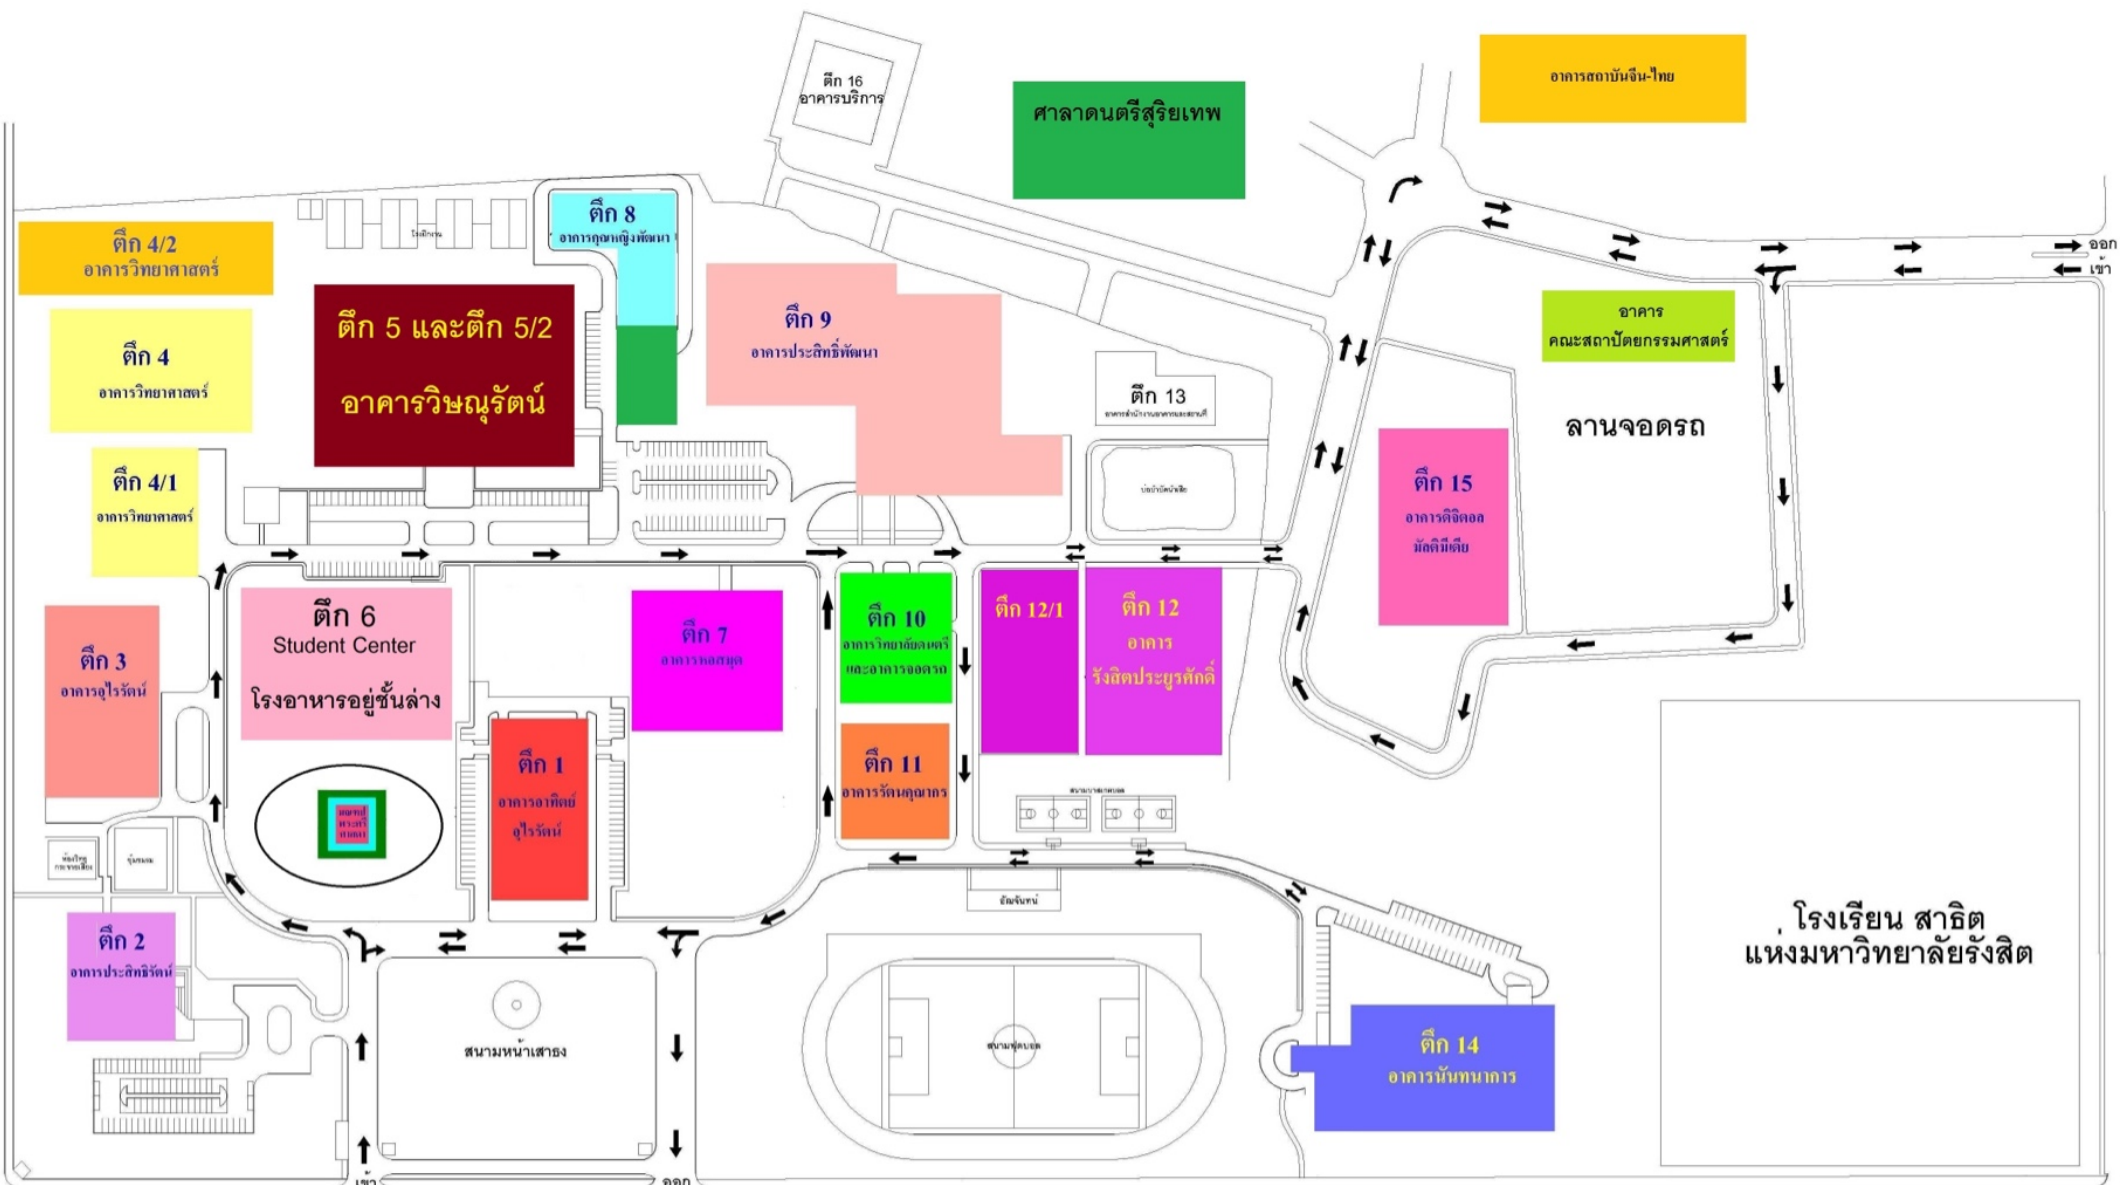

แผนที่เดินทางสู่มหาวิทยาลัยรังสิต

1. วันสอบการจราจรอาจติดขัดควรวางแผนการเดินทางโดยมาสถานที่สอบแต่เนิ่นๆ ศึกษาการเดินทางเพิ่มเติมได้ที่ www.rsu.ac.th
2. หน้าปากซอย พหลโยธิน 87 มีรถสองแถวบริการคนละ 7 บาท หรือจักรยานยนต์รับจ้างประมาณ 20 บาท

ผังมหาวิทยาลัยรังสิต