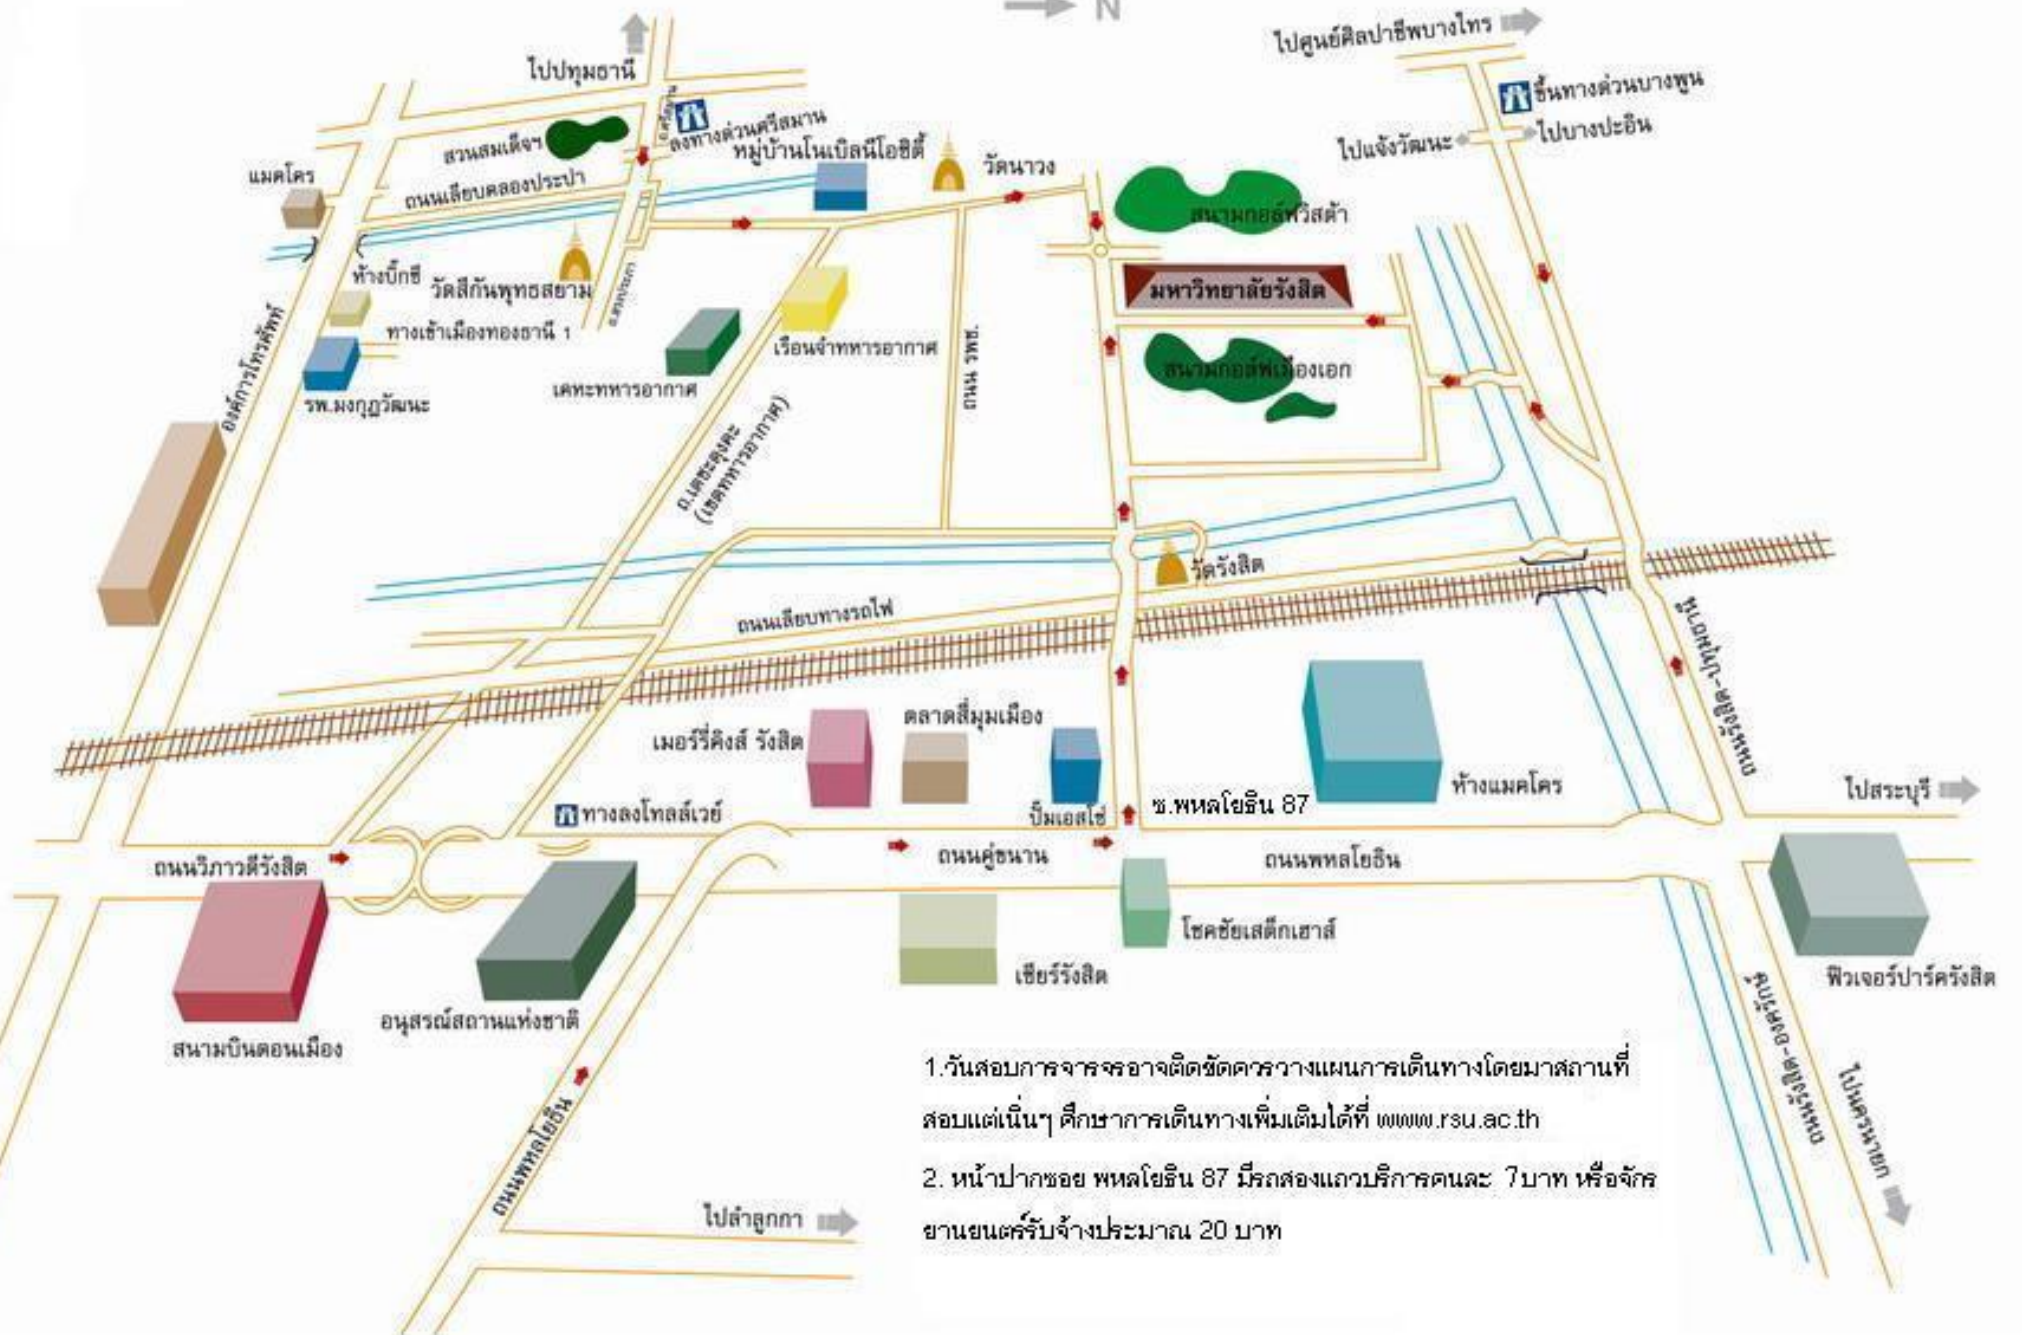

แผนที่เดินทางสู่มหาวิทยาลัยรังสิต

1. วันสอบการจราจรอาจติดขัดควรวางแผนการเดินทางโดยมาสถานที่สอบแต่เนิ่นๆ ศึกษาการเดินทางเพิ่มเติมได้ที่ www.rsu.ac.th
2. หน้าปากซอย พหลโยธิน 87 มีรถสองแถวบริการคนละ 7 บาท หรือจักรยานยนต์รับจ้างประมาณ 20 บาท

ผังมหาวิทยาลัยรังสิต