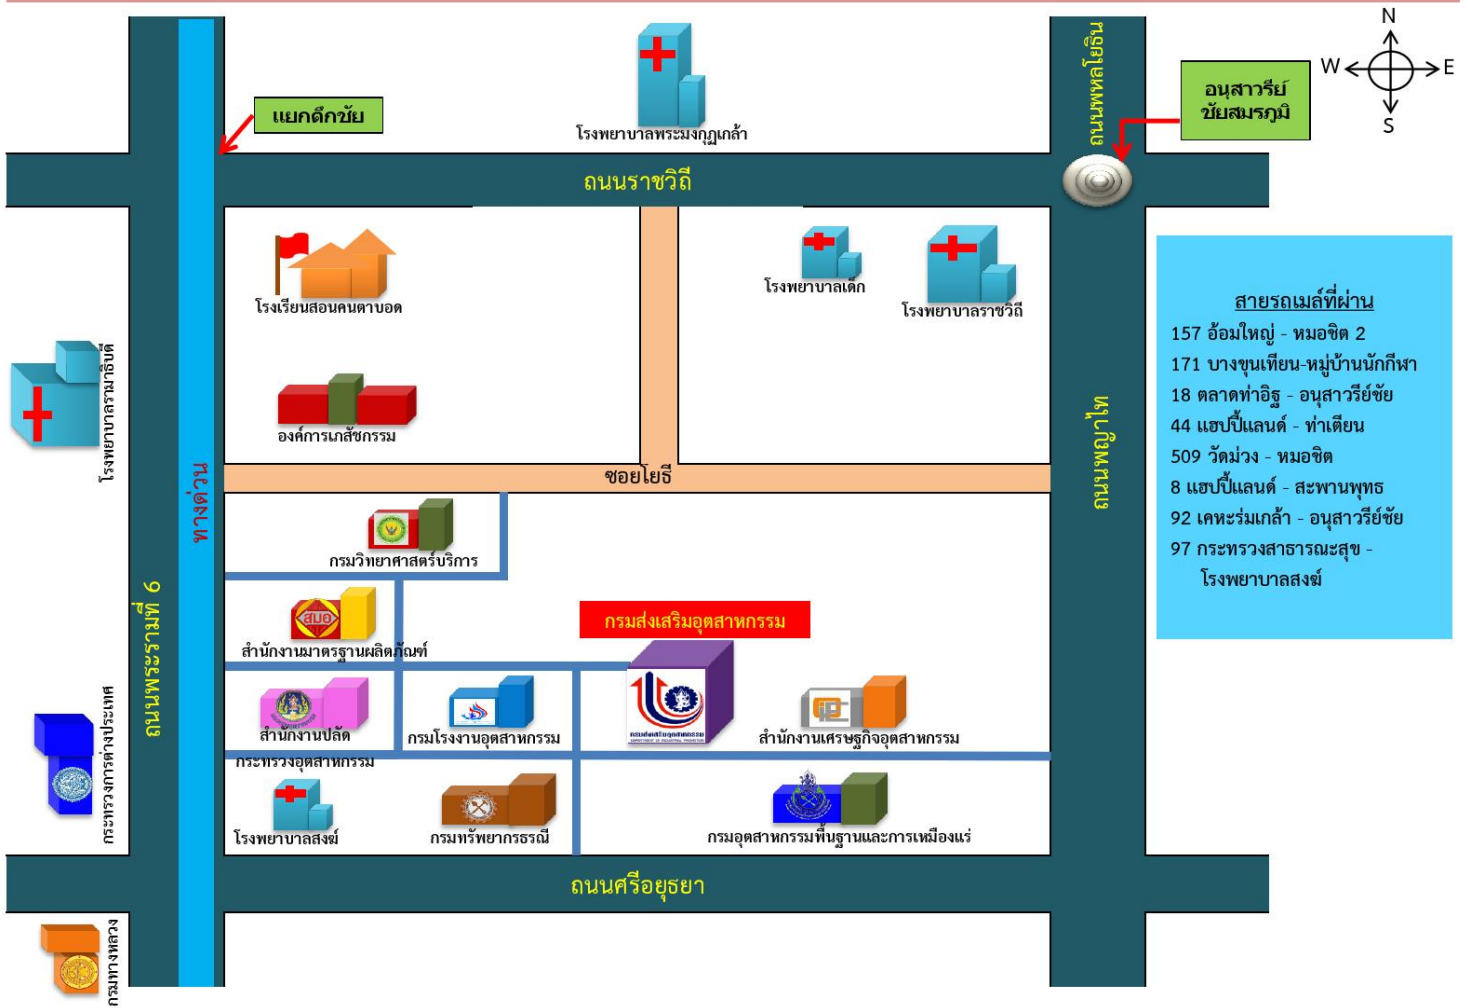

แผนที่กรมส่งเสริมอุตสาหกรรม กระทรวงอุตสาหกรรม ถนนพระรามที่ 6 แขวงทุ่งพญาไท เขตราชเทวี กทม. 10400

- สายรถเมล์ที่ผ่าน**
- 157 อ้อมใหญ่ - หมอชิต 2
 - 171 บางขุนเทียน-หมู่บ้านนักกีฬา
 - 18 ตลาดทำอิฐ - อนุสาวรีย์ชัย
 - 44 แอปเปิ้ลแลนด์ - ท่าเตียน
 - 509 วัดม่วง - หมอชิต
 - 8 แอปเปิ้ลแลนด์ - สะพานพุทธ
 - 92 เคหะร่มเกล้า - อนุสาวรีย์ชัย
 - 97 กระทรวงสาธารณสุข - โรงพยาบาลสงฆ์