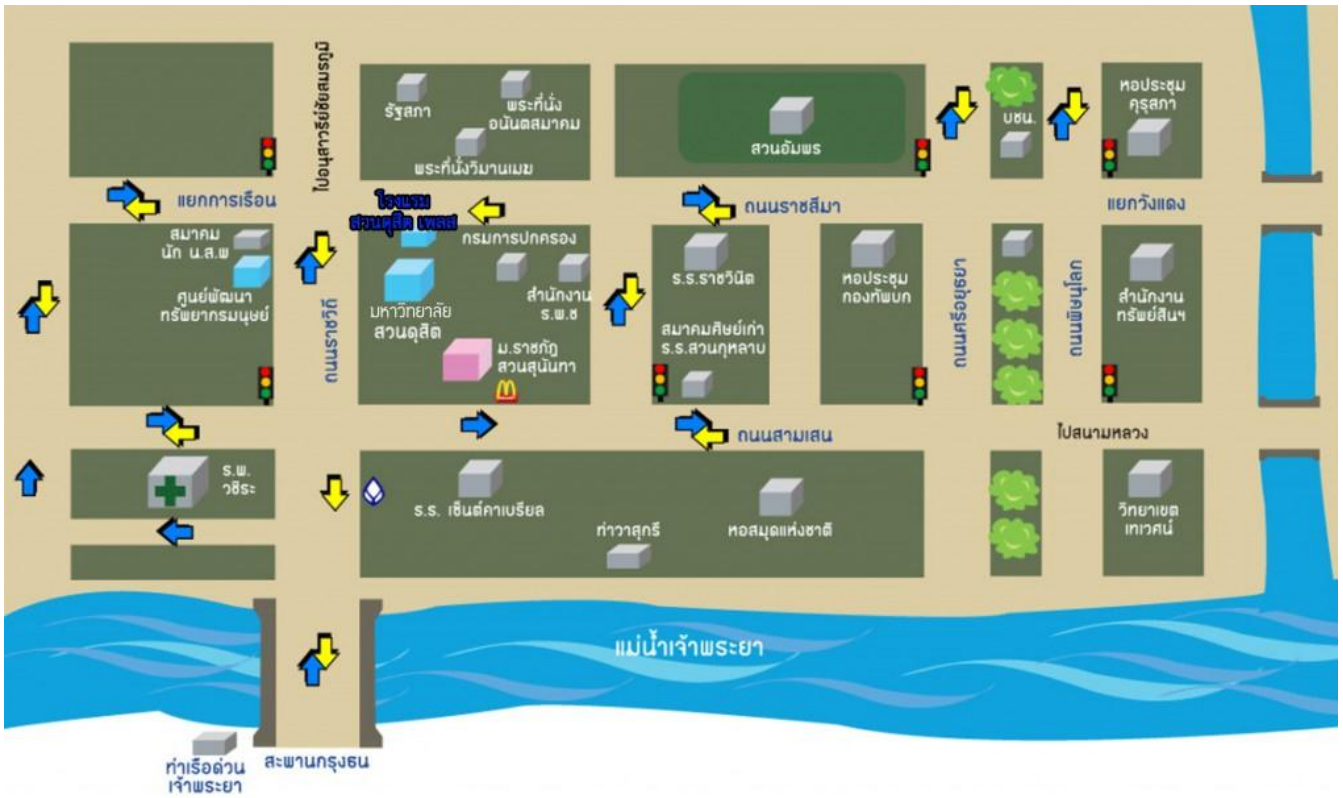

# แผนที่มหาวิทยาลัยสวนดุสิต

ถนนนครราชสีมา แขวงดุสิต เขตดุสิต กรุงเทพมหานคร

รถโดยสารประจำทางที่ผ่าน สาย 12, 18, 28, 56, 64, 108, 125, 515, 539 และ 542