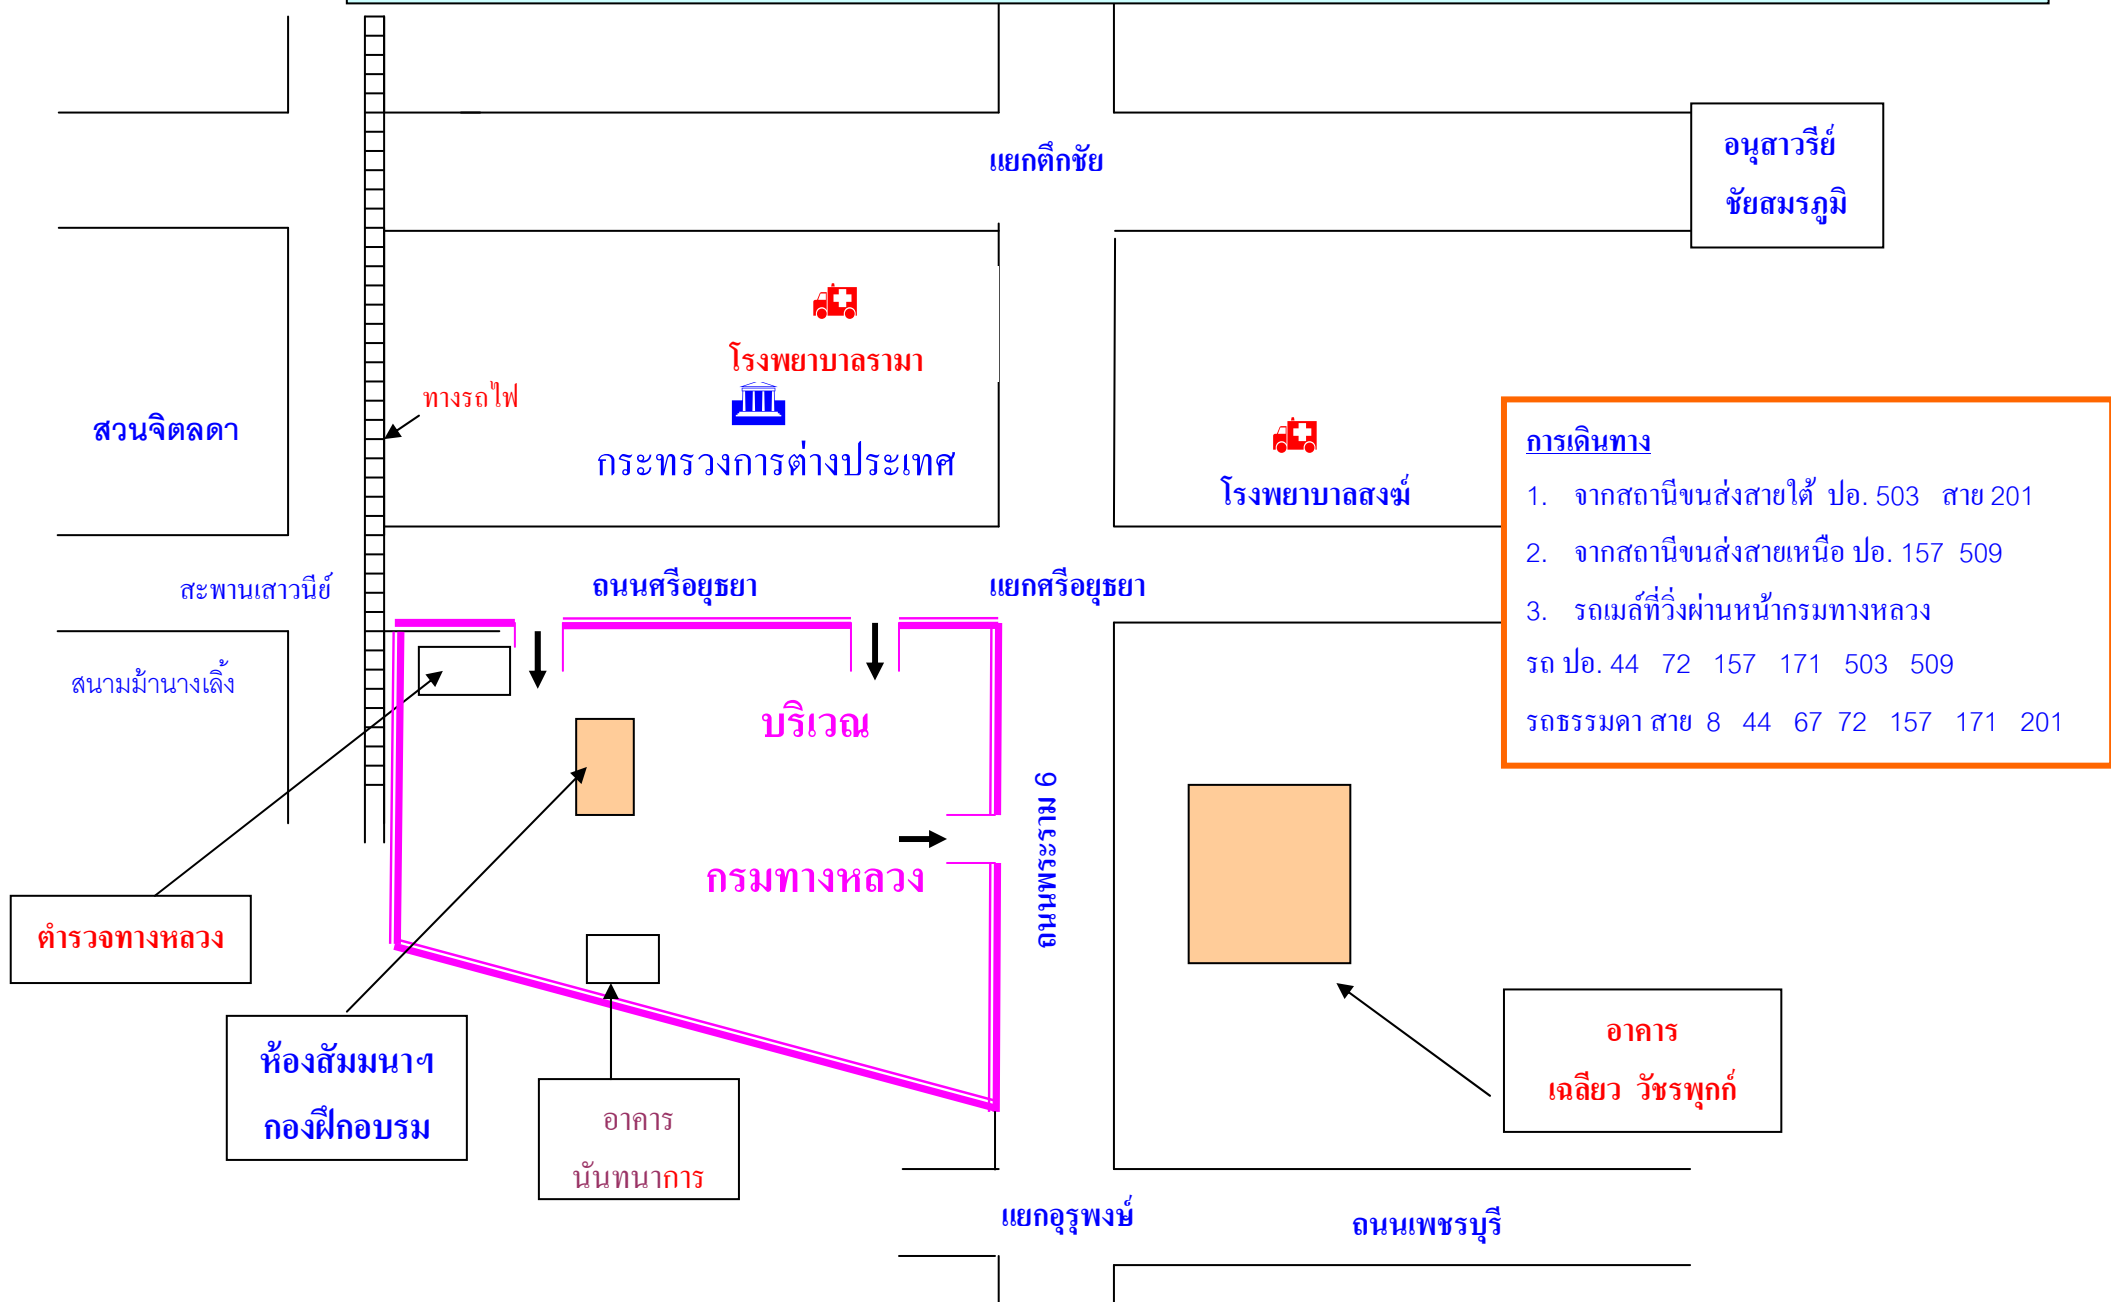

แผนที่สำหรับเดินทางไป สนามสอบ ห้องสัมมนาเทคคักดี เศรษฐมานพ ชั้น 3 กองฝึกอบรม กรมทางหลวง

- การเดินทาง**
1. จากสถานีขนส่งสายใต้ ปอ. 503 สาย 201
 2. จากสถานีขนส่งสายเหนือ ปอ. 157 509
 3. รถเมล์ที่วิ่งผ่านหน้ากรมทางหลวง
- รถ ปอ. 44 72 157 171 503 509
รถธรรมดา สาย 8 44 67 72 157 171 201