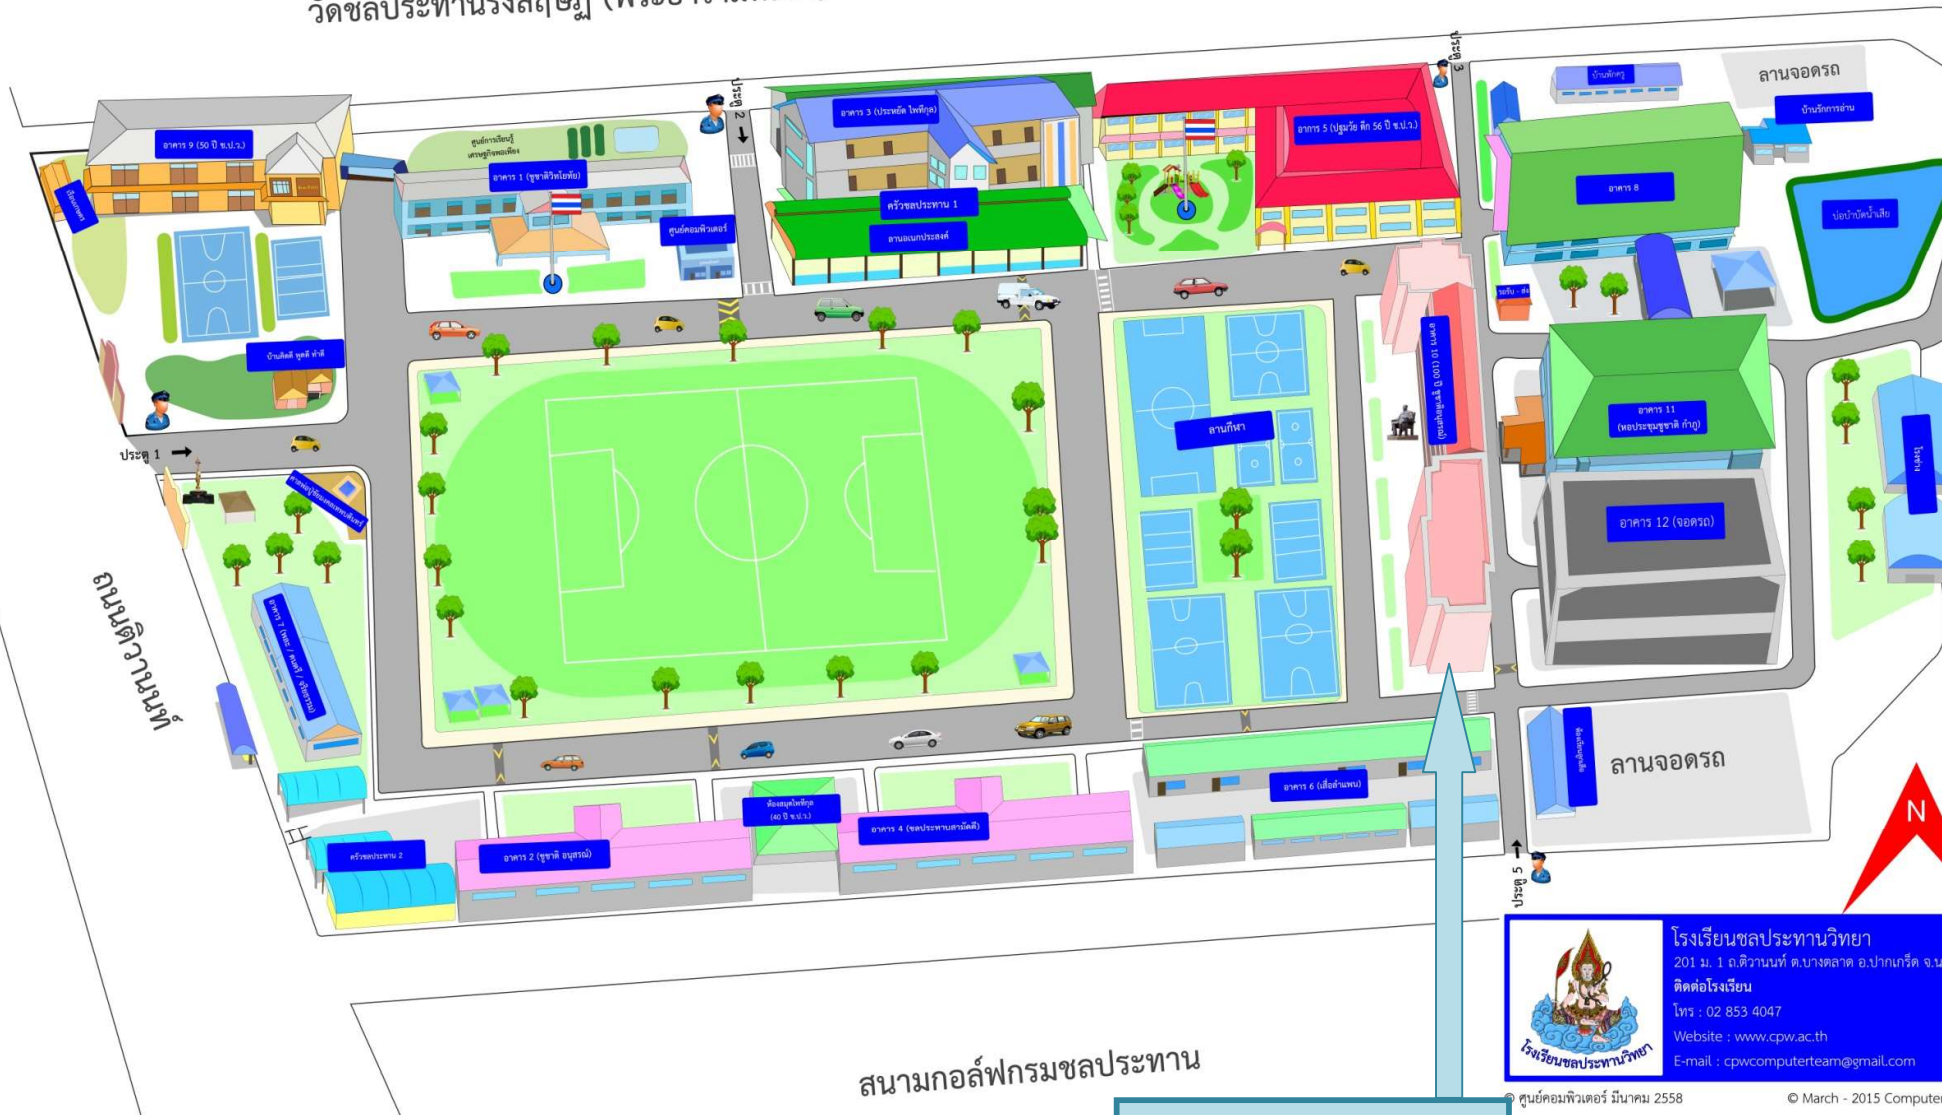

# วัดชลประทานรังสฤษฎ์ (พระอารามหลวง)

สถานที่สอบแข่งขัน ฯ กรมที่ดิน  
อาคาร ๑๐๐ ปี ฯ

โรงเรียนชลประทานวิทยา  
201 ม. 1 ถ.ติวานนท์ ต.บางตลาด อ.ปากเกร็ด จ.น.  
ติดต่อโรงเรียน  
โทร : 02 853 4047  
Website : www.cpw.ac.th  
E-mail : cpwcomputerteam@gmail.com