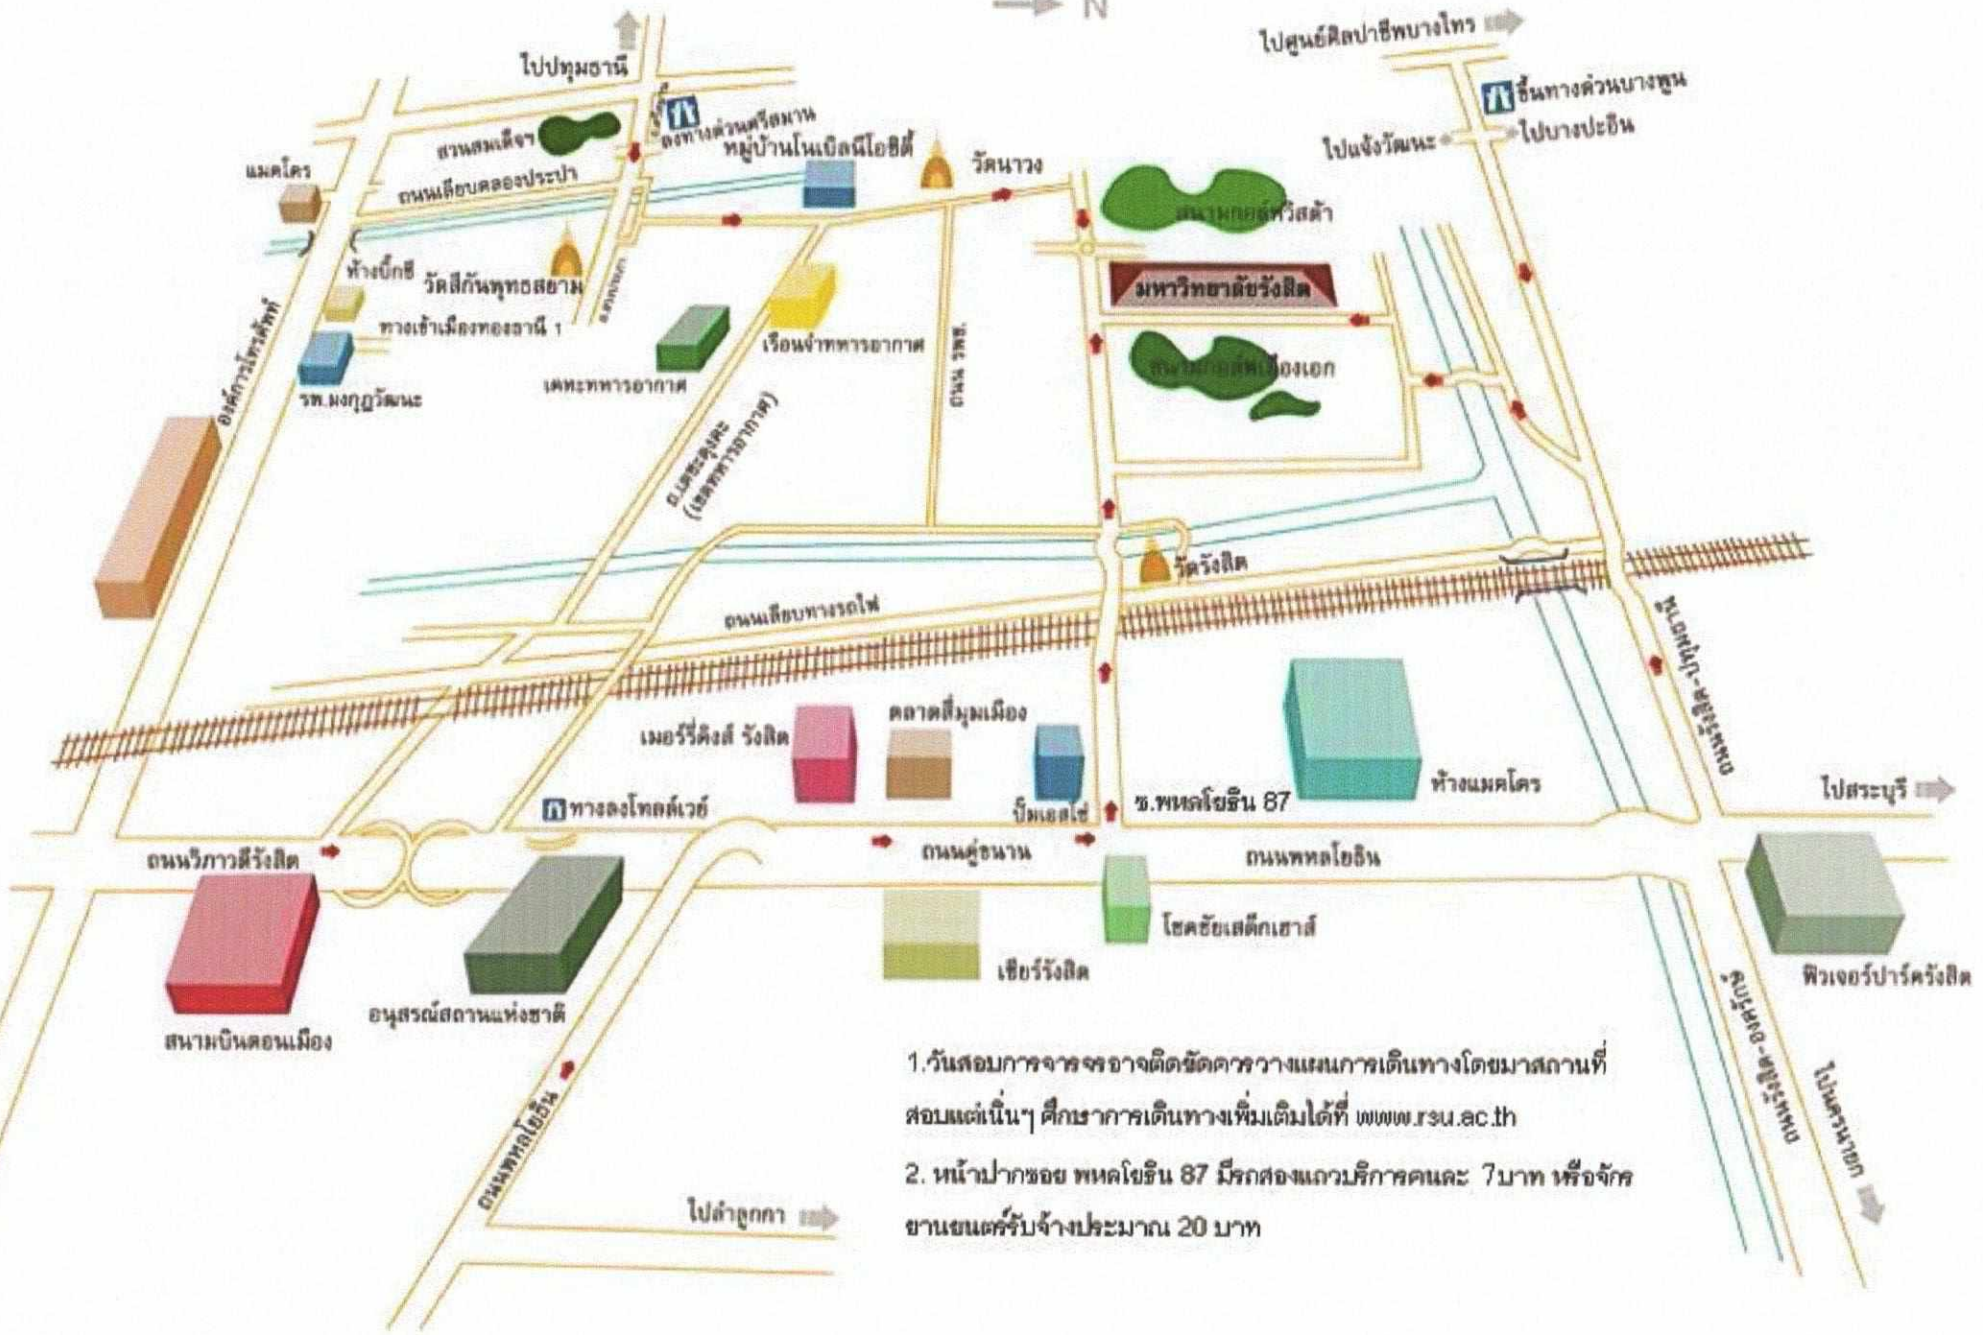

แผนที่เดินทางสู่มหาวิทยาลัยรังสิต

1. วันสอบการจราจรอาจติดขัดควรวางแผนการเดินทางโดยมาสถานที่สอบแต่เนิ่นๆ ศึกษาการเดินทางเพิ่มเติมได้ที่ www.rsu.ac.th
2. หน้าปากซอย พหลโยธิน 87 มีรถสองแถวสีฟ้าคนละ 7 บาท หรือจักรยานยนต์รับจ้างประมาณ 20 บาท

ผังมหาวิทยาลัยรังสิต