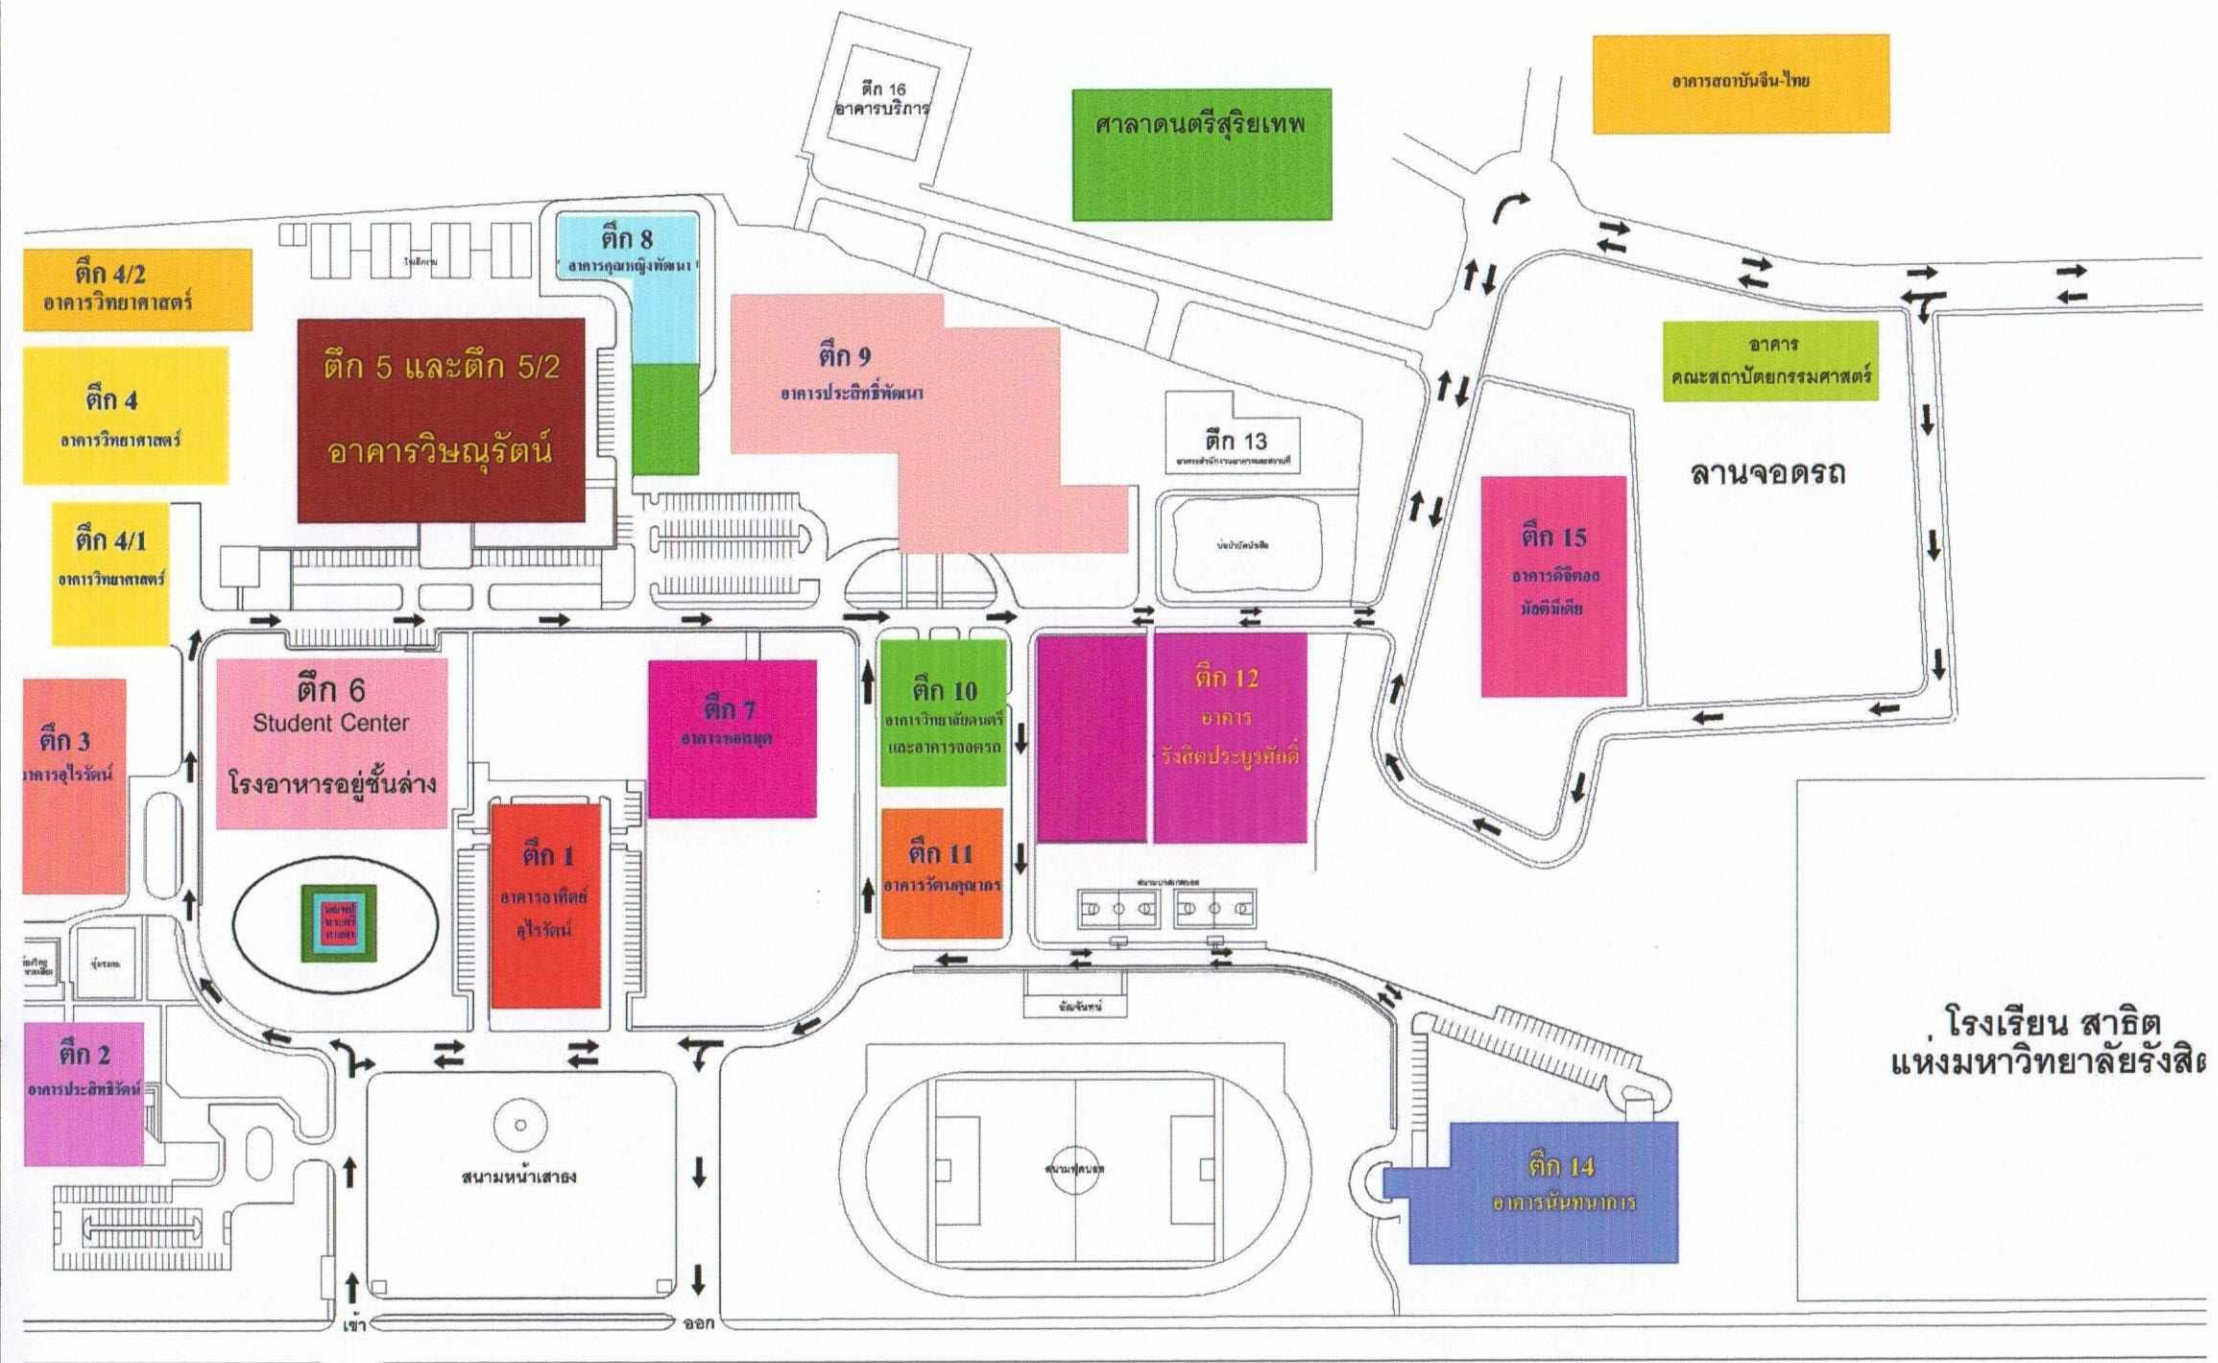

แผนที่เดินทางสู่มหาวิทยาลัยรังสิต

1. วันสอบการจราจรอาจติดขัดควรวางแผนการเดินทางโดยมาสถานที่สอบแต่เนิ่นๆ ศึกษาการเดินทางเพิ่มเติมได้ที่ www.rsu.ac.th
2. หน้าปากซอย พหลโยธิน 87 มีรถสองแถวสีฟ้าคนละ 7 บาท หรือจักรยานยนต์รับจ้างประมาณ 20 บาท

ผังมหาวิทยาลัยรังสิต