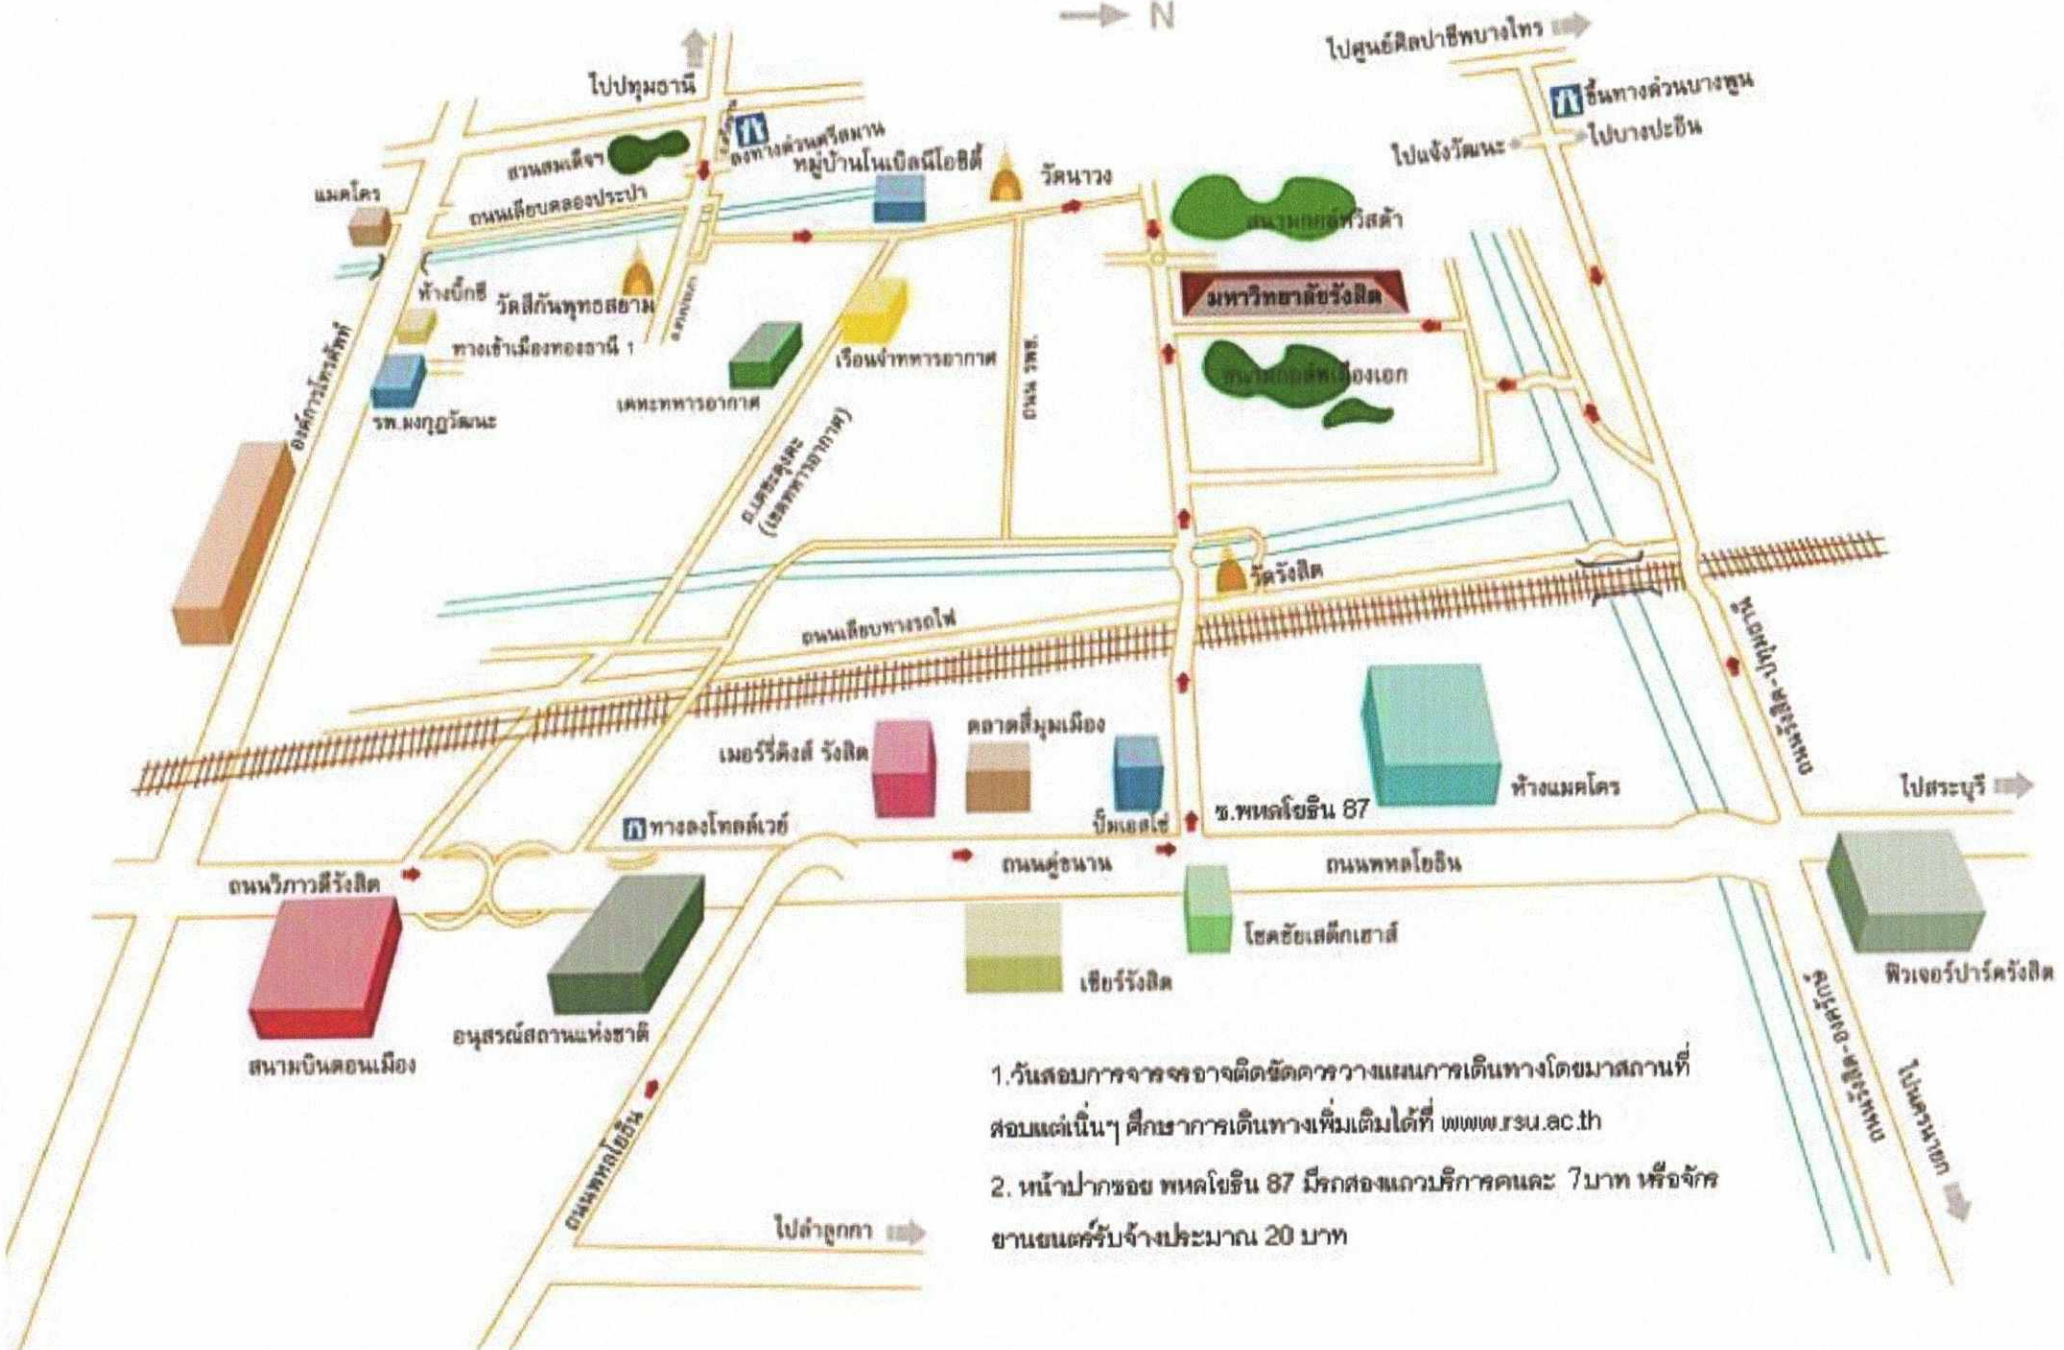

แผนที่เดินทางสู่มหาวิทยาลัยรังสิต

1. วันสอบการจราจรอาจติดขัดควรวางแผนการเดินทางโดยมาสถานที่สอบแต่เนิ่นๆ ศึกษาการเดินทางเพิ่มเติมได้ที่ www.rsu.ac.th
2. หน้าปากซอย ทนดโชอิน 87 มีรถสองแถวสีฟ้าคนละ 7 บาท หรือจักรยานยนต์รับจ้างประมาณ 20 บาท

ผังมหาวิทยาลัยรังสิต