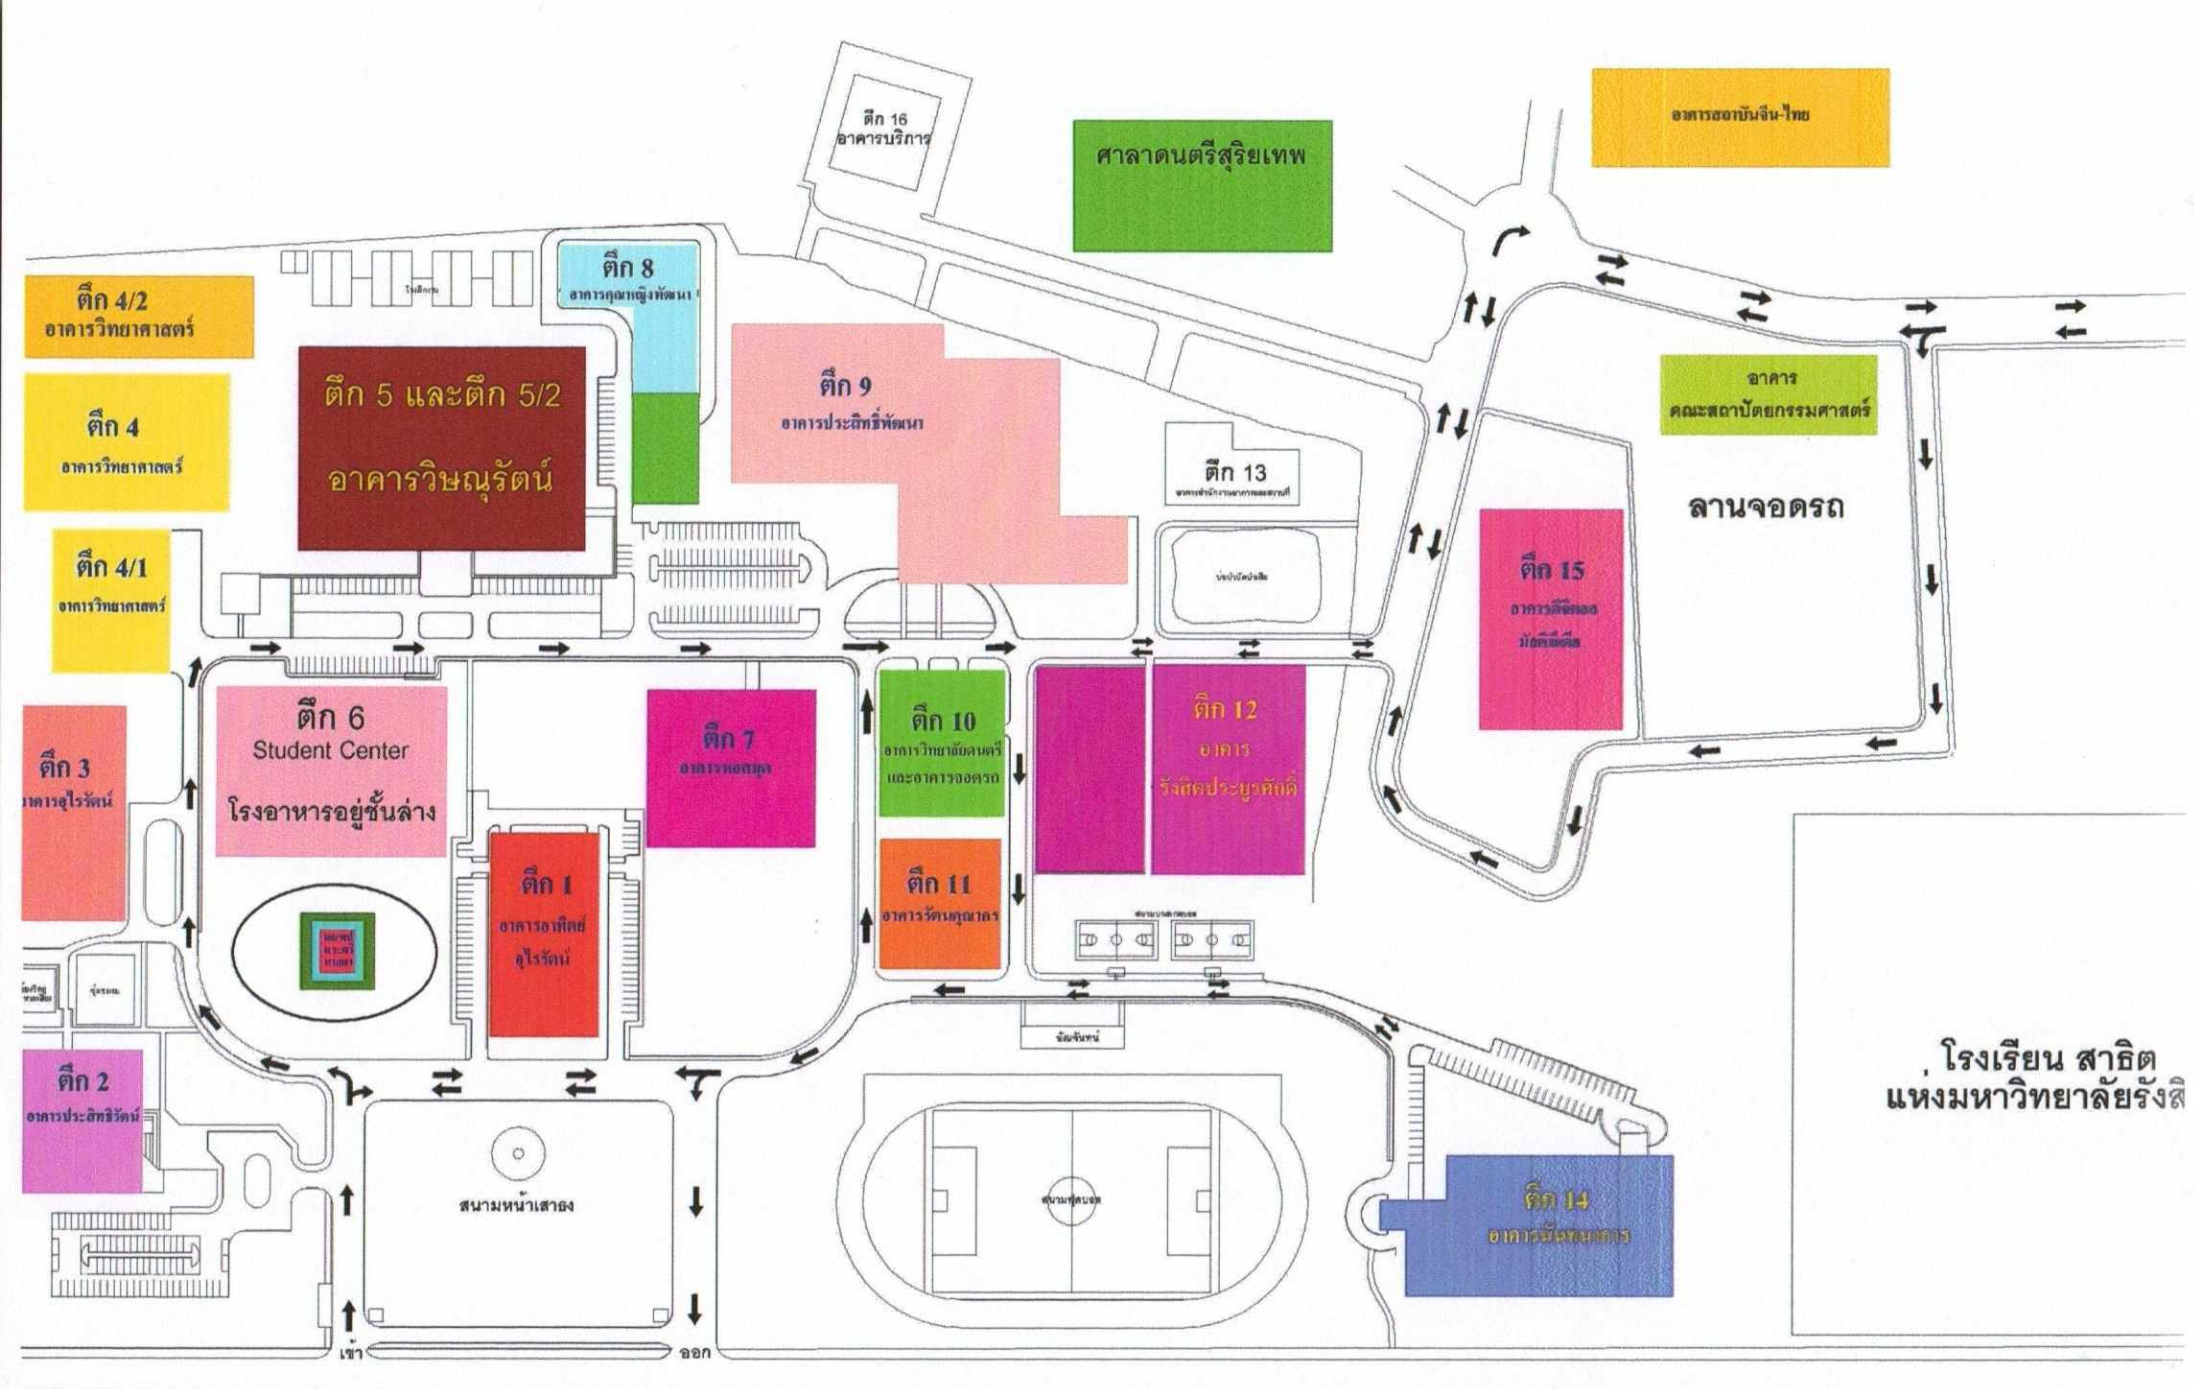

แผนที่เดินทางสู่มหาวิทยาลัยรังสิต

1. วันสอบการจราจรทางติดต่อราชการวางแผนการเดินทางโดยมาสถานที่สอบแต่เนิ่นๆ ศึกษาการเดินทางเพิ่มเติมได้ที่ www.rns.ac.th
2. หน้าปากซอย ทพคโยธิน 87 มีรถสองแถวบริการคนละ 7 บาท หรือจักรยานยนต์รับจ้างประมาณ 20 บาท

ผังมหาวิทยาลัยรังสิต