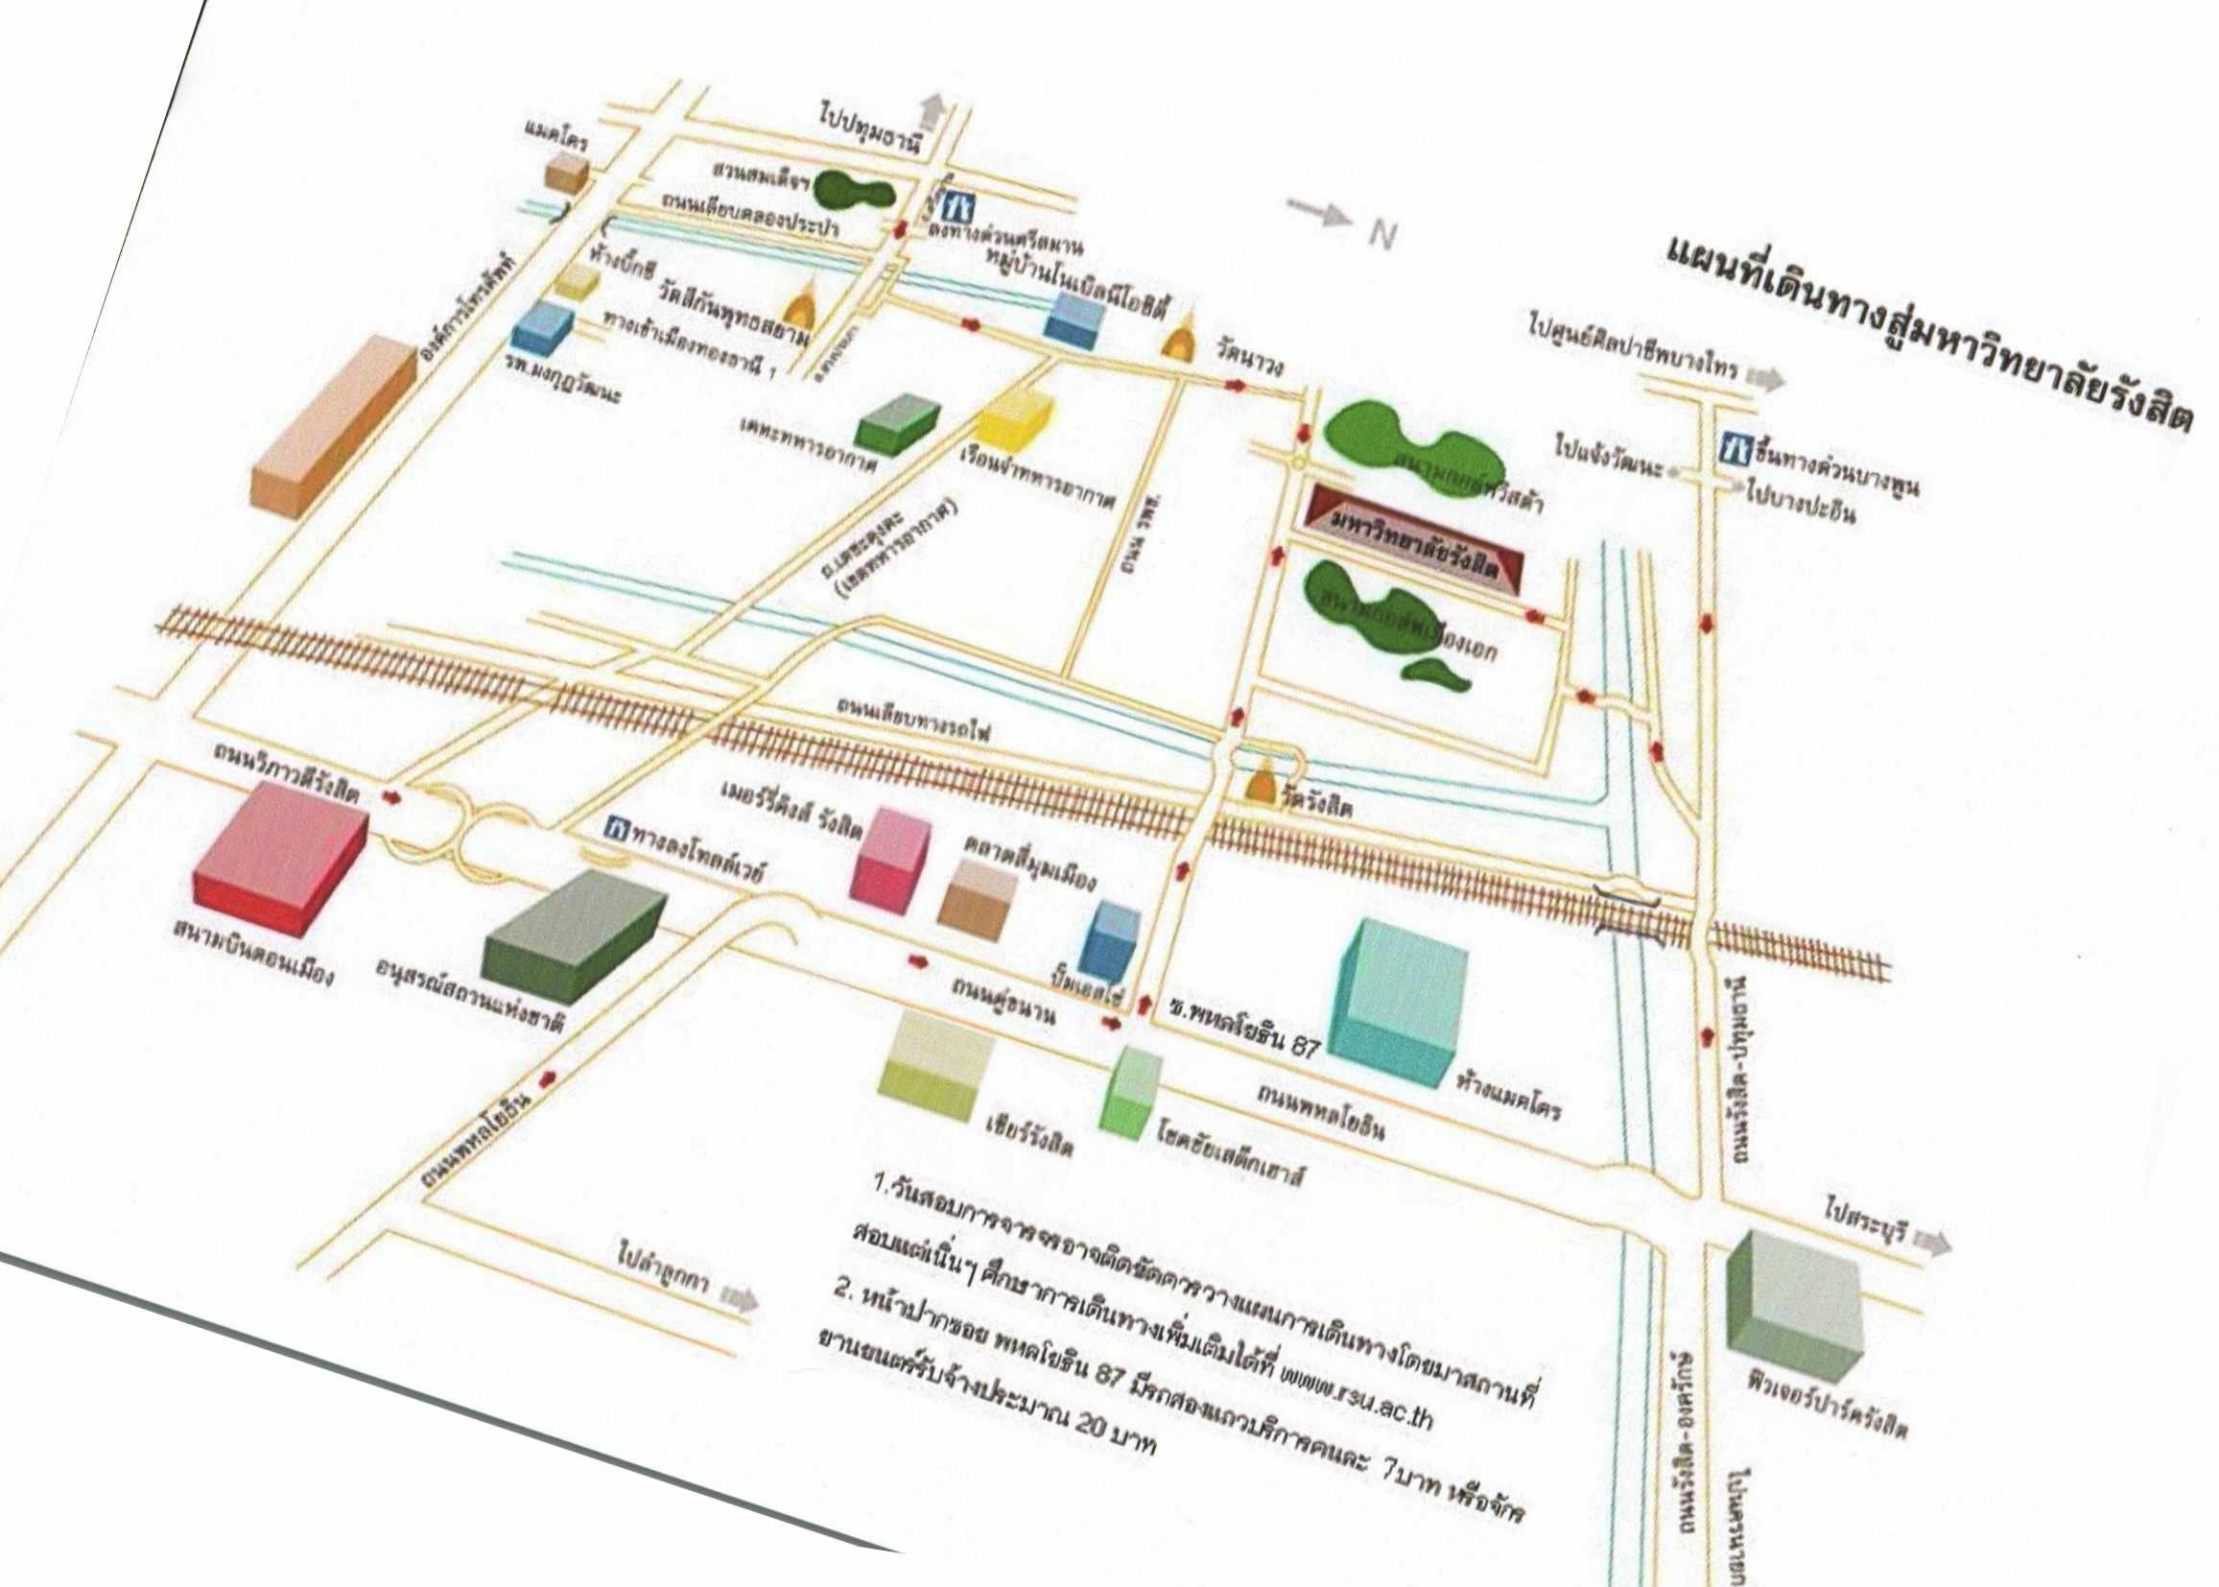

แผนที่เดินทางสู่มหาวิทยาลัยรังสิต

1. วันสอบการจราจรทางติดต่อราชการวางแผนการเดินทางโดยมาสถานที่สอบแต่เนิ่นๆ ศึกษาการเดินทางเพิ่มเติมได้ที่ www.rns.ac.th
2. หน้าปากซอย ทพคโยธิน 87 มีรถสองแถวบริการคนละ 7 บาท หรือจักรยานยนต์รับจ้างประมาณ 20 บาท

ผังมหาวิทยาลัยรังสิต