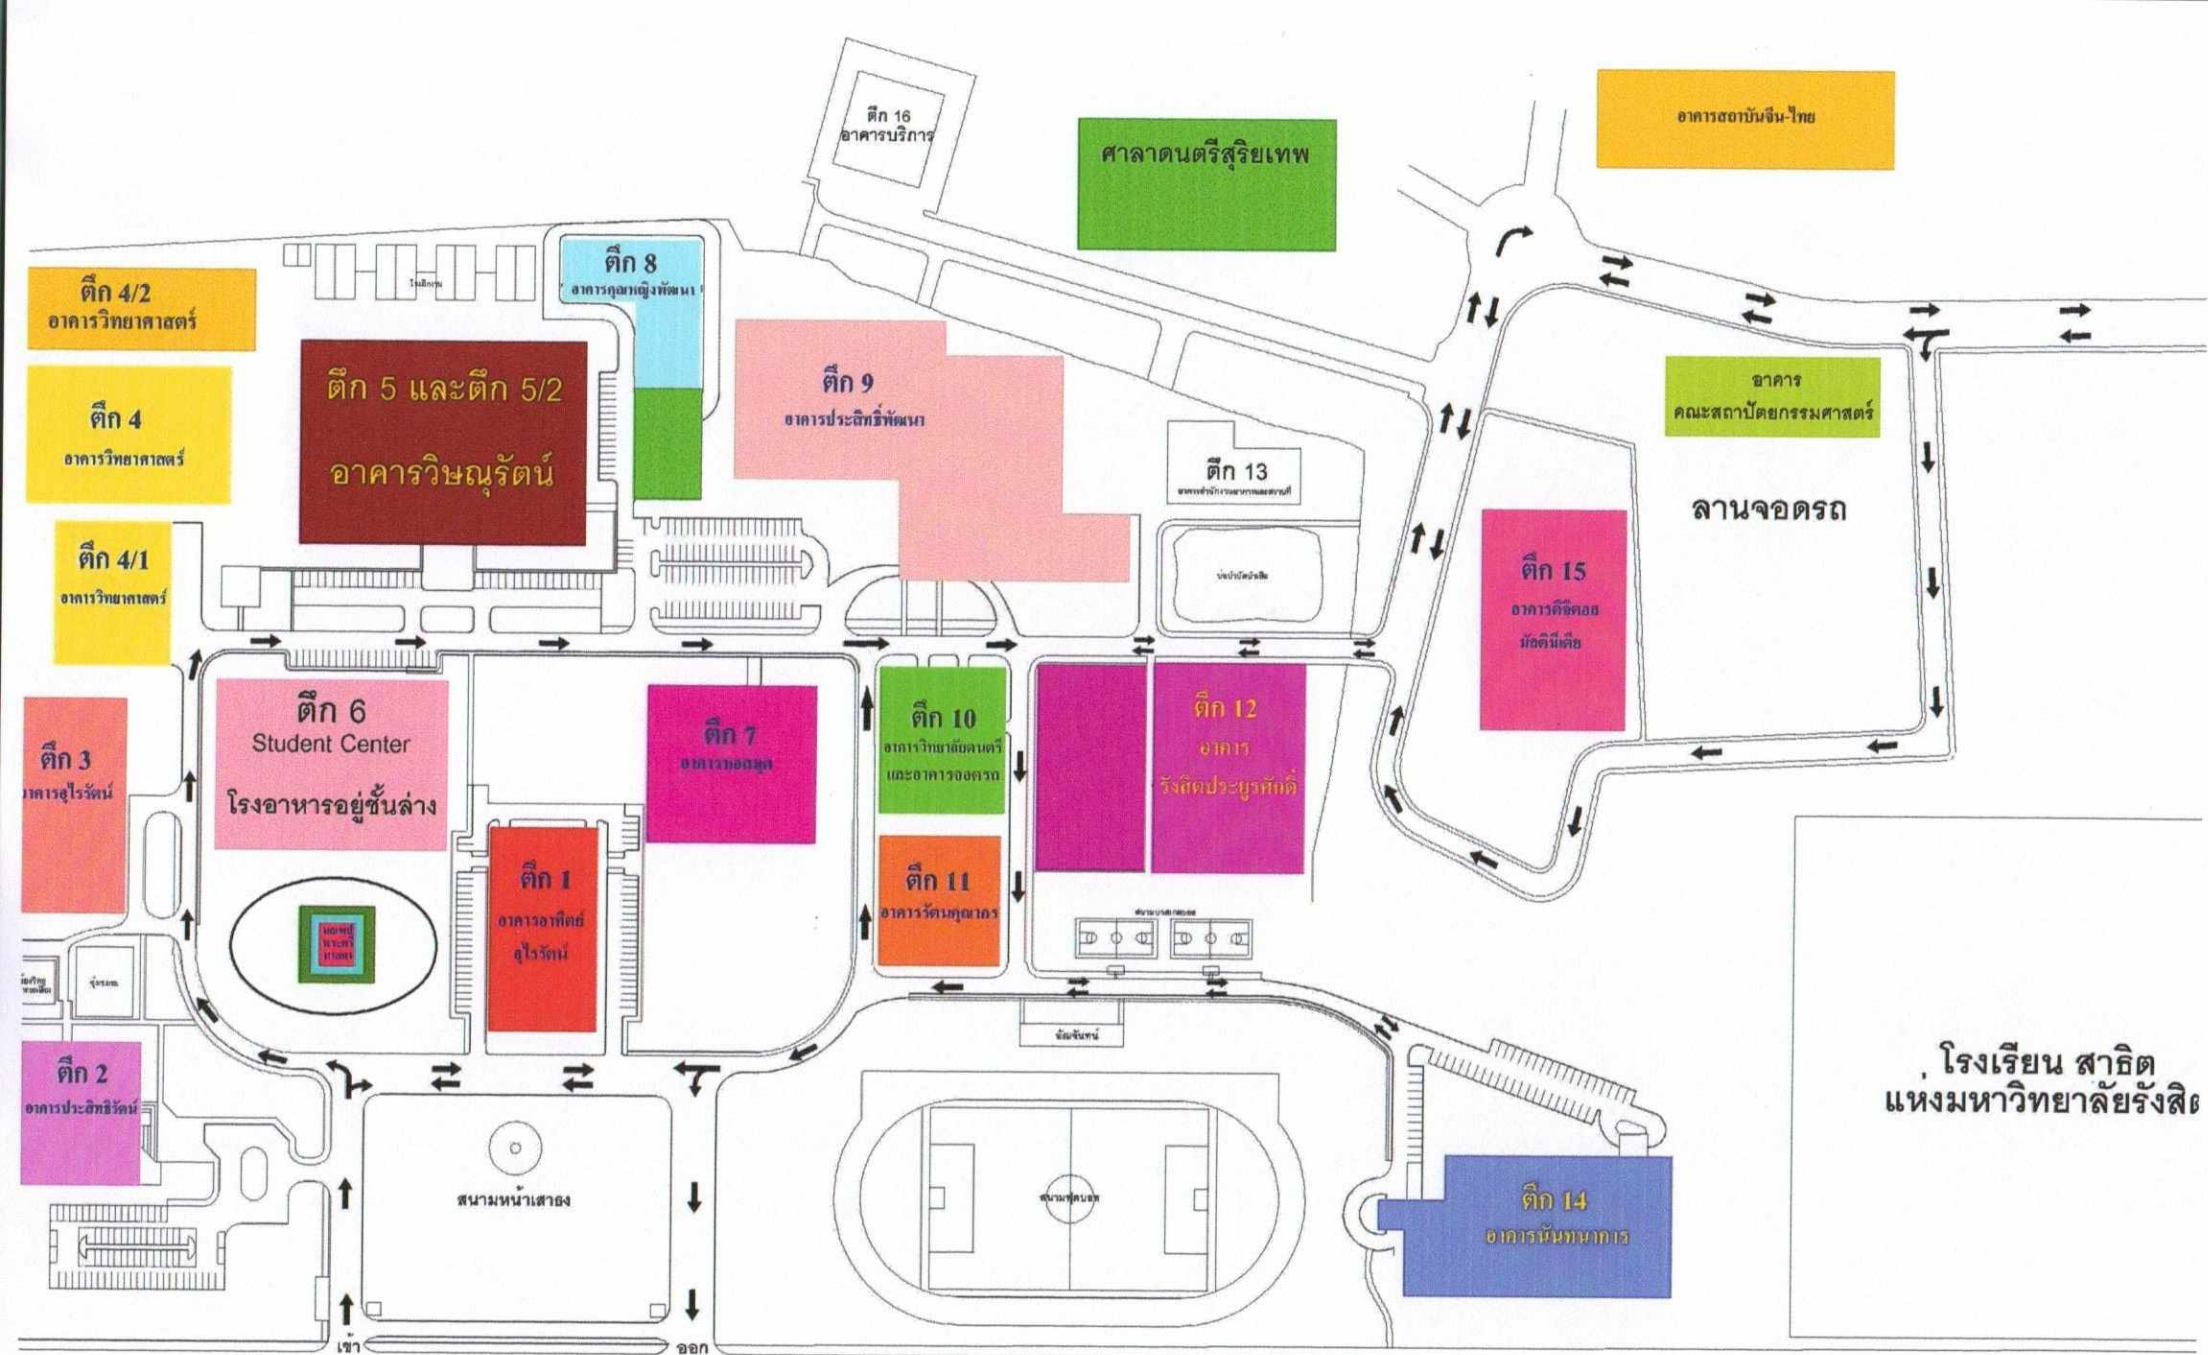

# แผนที่เดินทางสู่มหาวิทยาลัยรังสิต

1. วันสอบการจราจรอาจติดขัดควรวางแผนการเดินทางโดยมาสถานที่สอบแต่เนิ่นๆ ศึกษาการเดินทางเพิ่มเติมได้ที่ [www.rmutr.ac.th](http://www.rmutr.ac.th)
2. หน้าปากซอย ทนลโชซิน 87 มีรถสองแถวบริการคนละ 7 บาท หรือจักรยานยนต์รับจ้างประมาณ 20 บาท

# ผังมหาวิทยาลัยรังสิต