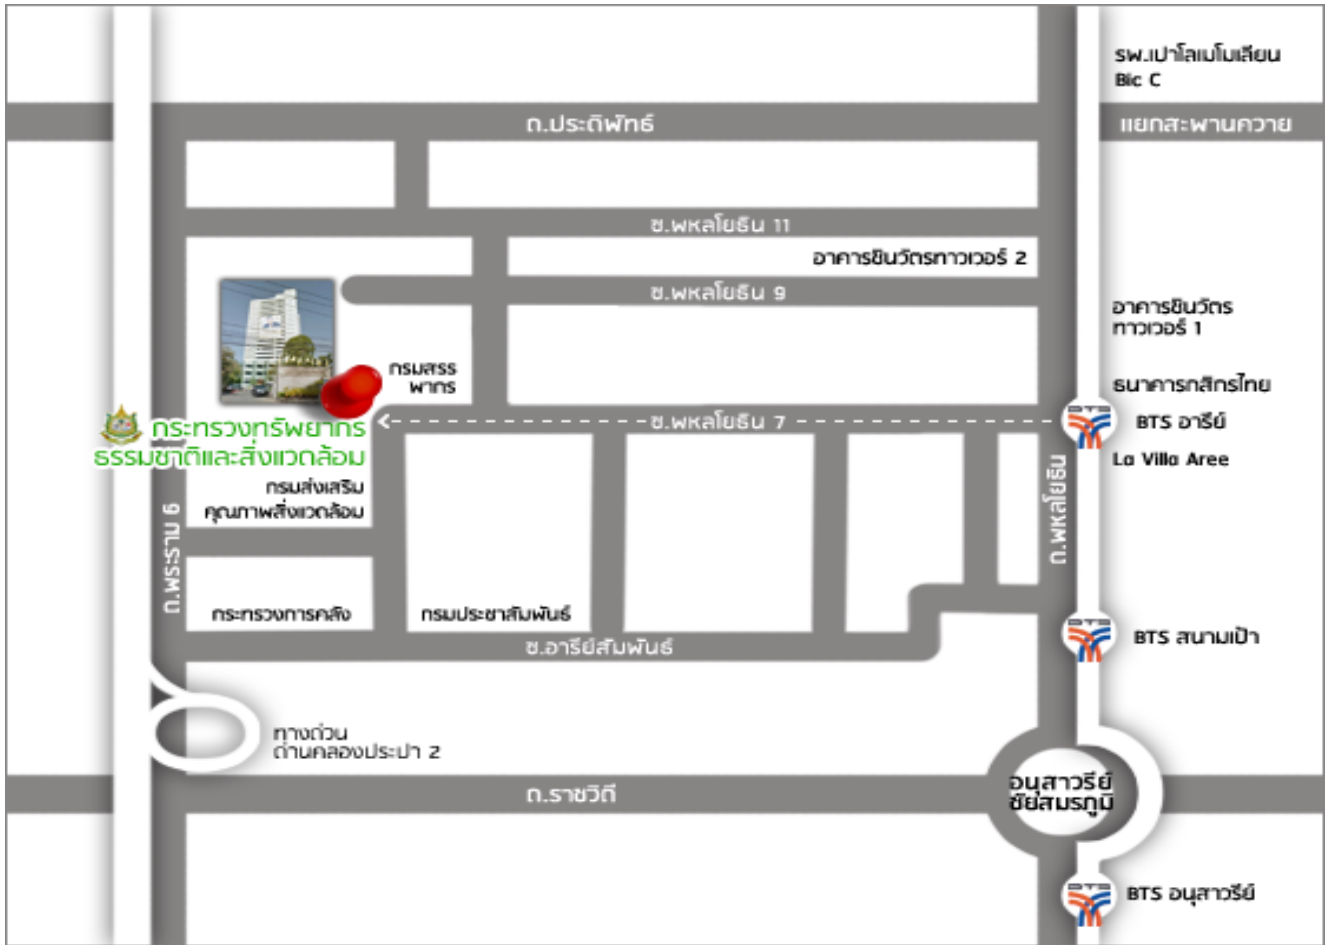

แผนที่ตั้งกระทรวงทรัพยากรธรรมชาติและสิ่งแวดล้อม

ที่อยู่ กระทรวงทรัพยากรธรรมชาติและสิ่งแวดล้อม อาคารกรมควบคุมมลพิษ
เลขที่ 92 ซอยพหลโยธิน 7 ถนนพหลโยธิน แขวงสามเสนใน เขตพญาไท กรุงเทพฯ 10400

เว็บไซต์ www.mnre.go.th

รถประจำทาง

ถนนพหลโยธิน : 8 , 26 , 27 , 29 , 34 , 39 , 54 , 59 , 74 , 77 , 97 , 157 , 509 , 510

ถนนพระราม 6 : 44 , 67 , 536

รถไฟฟ้าBTS : สถานีอารีย์

รถไฟ : สถานีสามเสน

ด้านหน้ากระทรวง

สำหรับผู้พิการที่ต้องใช้รถเข็น อ้อมมาด้านขวาของทางเข้าอาคาร จะมีทางลาด

ทางลาดด้านข้างอาคาร