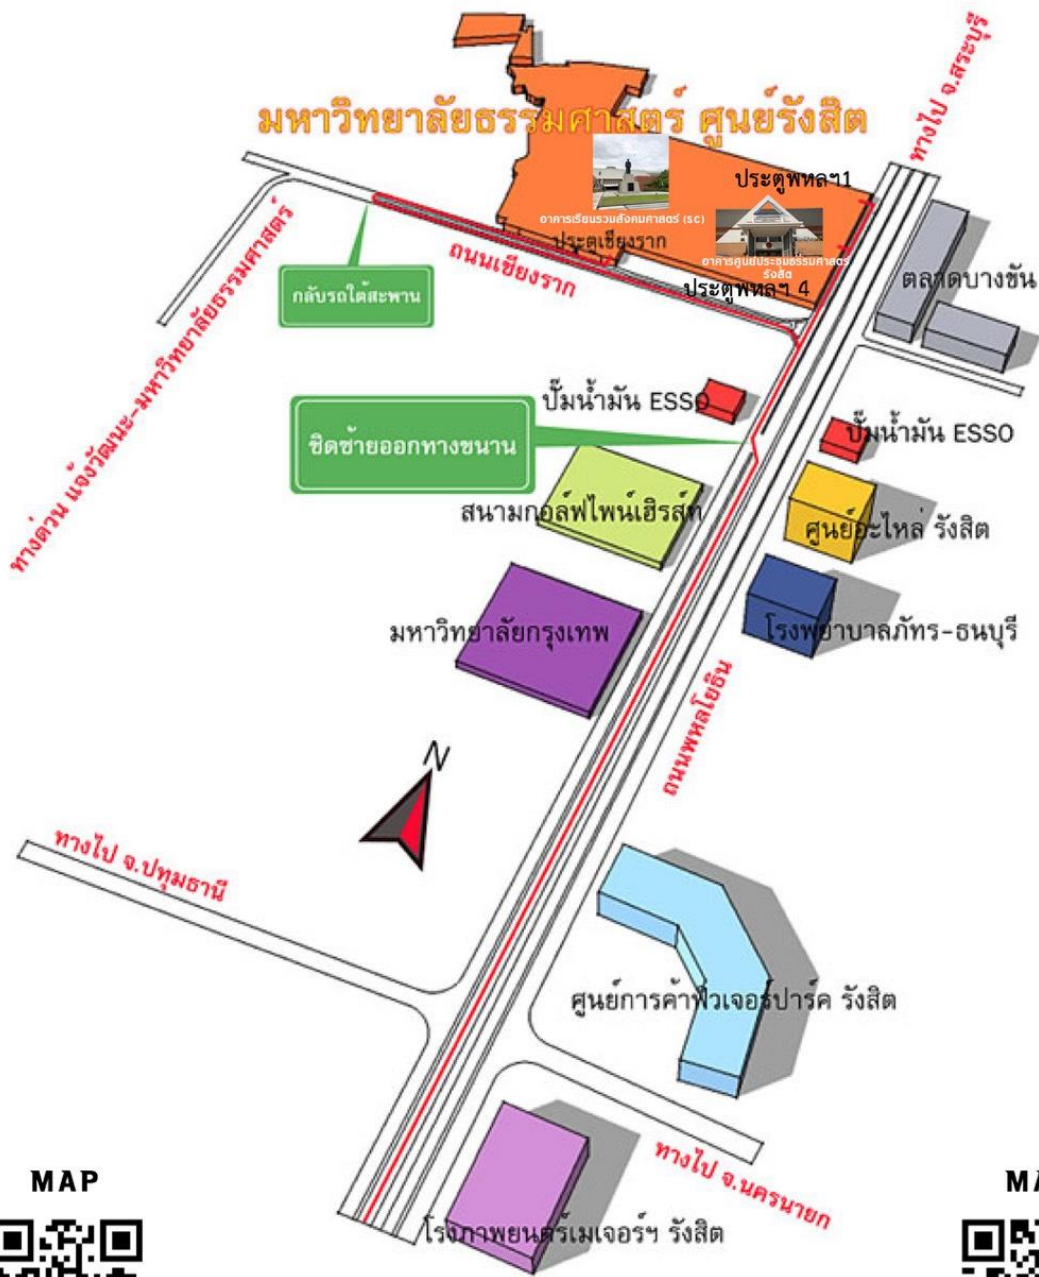

เดินทางโดยรถโดยสารประจำทาง

ปอ. 510 ตลาดไท - อุนสาวรีย์ (เส้นทางวิภาวดี) รถปรับอากาศ

ปอ. 29 มธ.ศูนย์รังสิต - หัวลำโพง (เส้นทางวิภาวดี) รถปรับอากาศ

ปอ. 39 มธ.ศูนย์รังสิต - ตลาดไท - อุนสาวรีย์ (เส้นทางพหลโยธิน) รถปรับอากาศ

ลงป้ายรถโรงพยาบาลธรรมศาสตร์ฯ หรือป้ายภายใน มธ.ศูนย์รังสิต วงเวียนศูนย์ญี่ปุ่น (สถาบันเอเชียตะวันออก)

เดินทางรถยนต์ส่วนบุคคล

- ทางด่วนวิภาวดีตอนเมือง (ลงโรงพยาบาล) - ทางด่วนอุดรรัถยา (ลงด่านเชียงราก) - มอเตอร์เวย์บางปะอิน-บางนา (ลง อ.คลองหลวง)

โปรดสอบถามเส้นทางและการให้บริการกับผู้ให้บริการรถโดยสารสาธารณะโดยตรง

ศูนย์สอบธรรมศาสตร์

ศูนย์ประชุมธรรมศาสตร์ รังสิต
<http://wow.in.th/tuconvention>

อาคารเรียนรวมสังคมศาสตร์ (sc)
<http://wow.in.th/sctu>

โปรดสแกน QR CODE และเปิดใช้งาน Google Map

ศูนย์สอบยิม 4, 5

ศูนย์สอบศูนย์ประชุม

แผนที่ศูนย์สอบภายในมหาวิทยาลัยธรรมศาสตร์ รังสิต

อาคารสอบ ศูนย์ประชุมธรรมศาสตร์ รังสิต

จุดจอดรถ
กรรมาการสื่อสารณ์

East Wing

West Wing

มหาวิทยาลัยธรรมศาสตร์