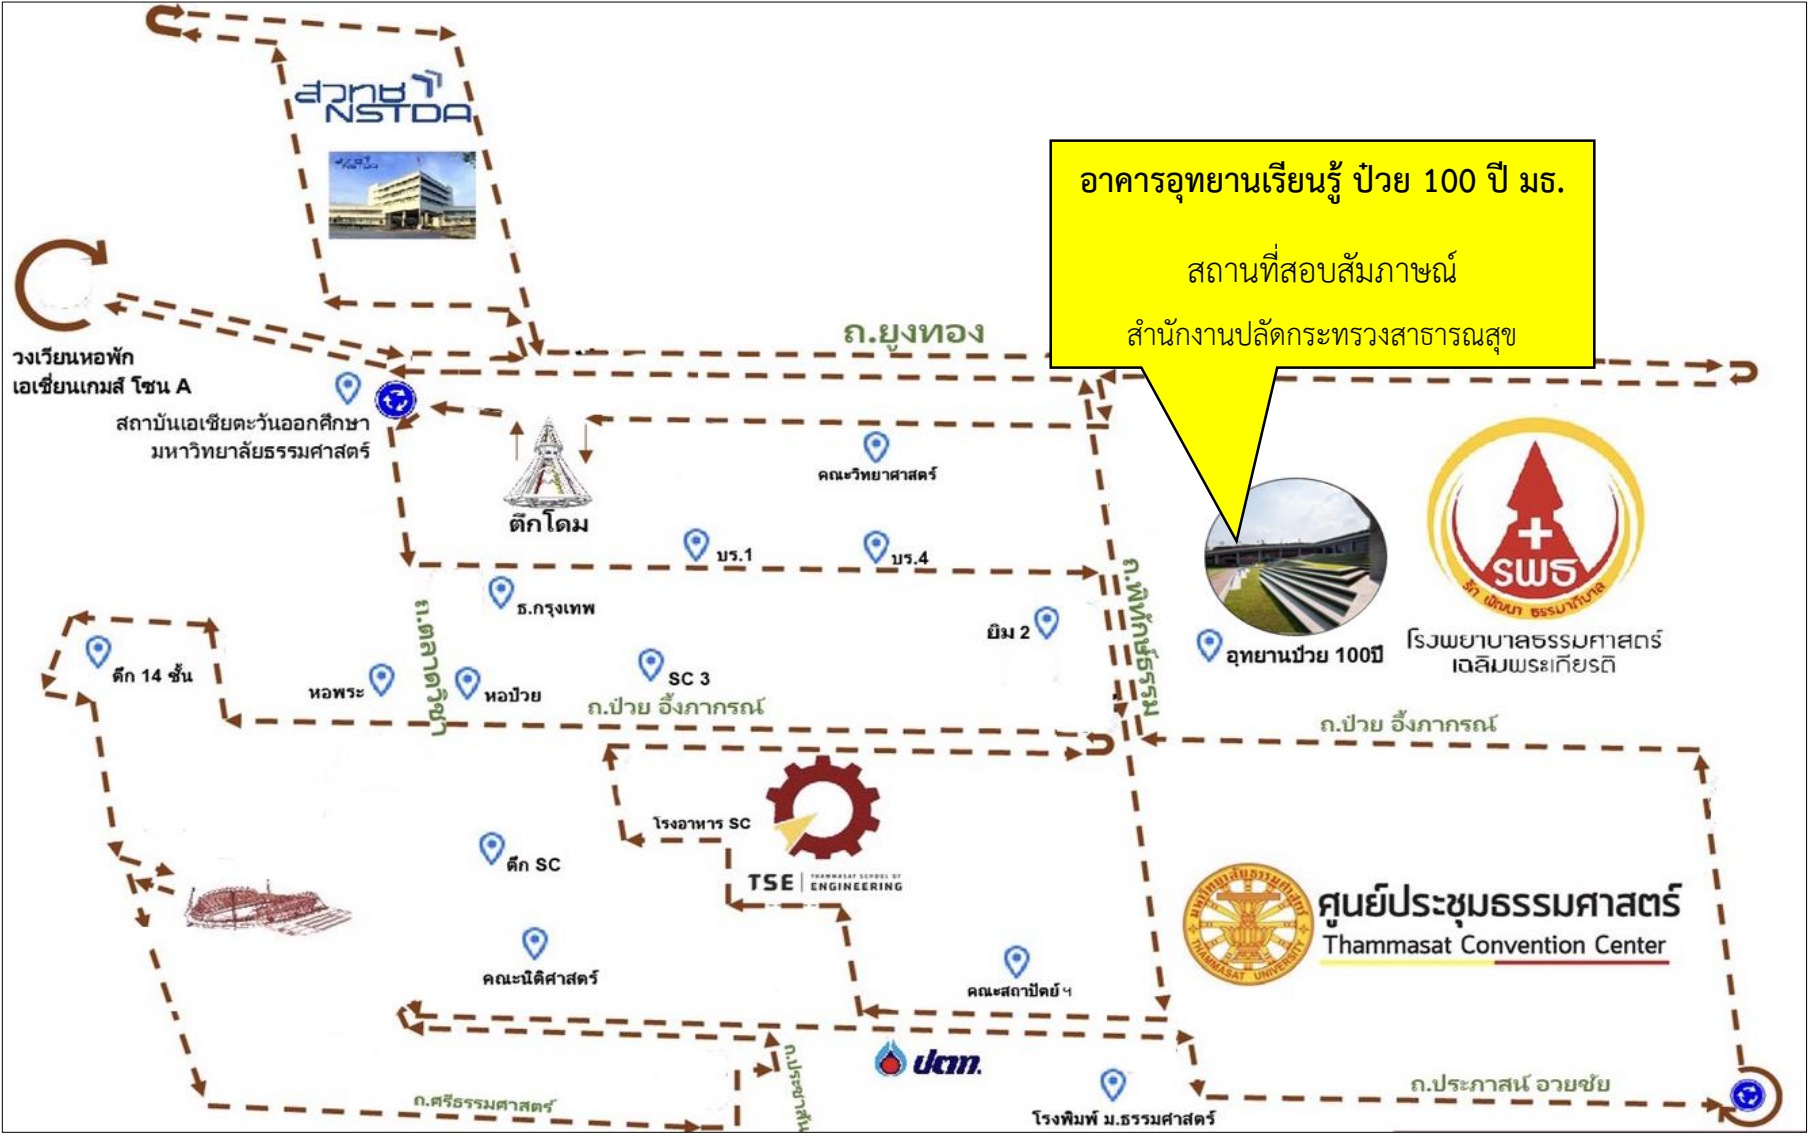

# แผนที่ อาคารอุทยานเรียนรู้ ป่วย 100 ปี มหาวิทยาลัยธรรมศาสตร์ ศูนย์รังสิต จังหวัดปทุมธานี

↑ ไปอยุธยา

↑ ถนนพหลโยธิน

← ไปปทุมธานี

ถนนเชิงรึก

Download แผนที่ <https://bit.ly/2ZVd5AP>