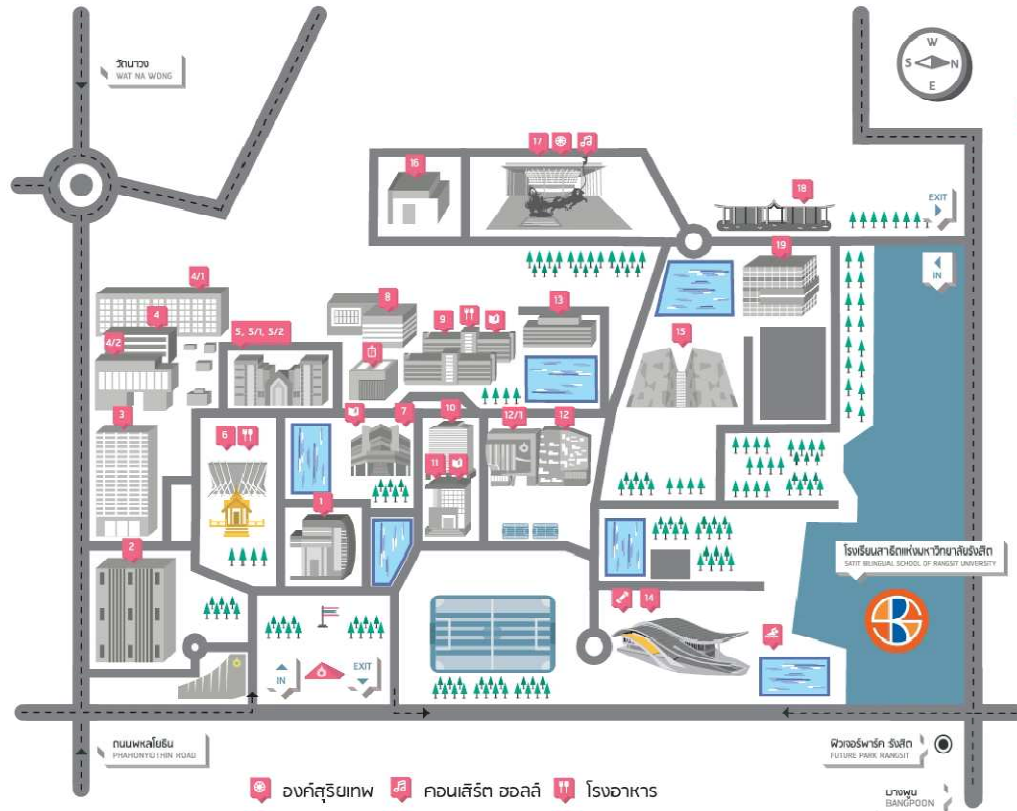

แผนที่เดินทางสู่มหาวิทยาลัยรังสิต

เส้นทางมา ม.รังสิต

แผนที่ตำแหน่งที่ตั้งอาคารภายในมหาวิทยาลัยรังสิต

แผนที่ภายในมหาวิทยาลัยรังสิต
RSU MAP

- 1 ตึก 1 อาคารอาทิตย์อุไรรัตน์
- 2 ตึก 2 อาคารประสิทธิ์รัตน์
- 3 ตึก 3 อาคารอุไรรัตน์
- 4, 4/1, 4/2 ตึก 4, 4/1, 4/2 อาคารวิทยาศาสตร์การแพทย์ ประสิทธิ์ อุไรรัตน์
- 5, 5/1, 5/2 ตึก 5, 5/1, 5/2 อาคารวินบุรรัตน์
- 6 ตึก 6 อาคารพิมเนศ Student Center
- 7 ตึก 7 อาคารเกษตร
- 8 ตึก 8 อาคารคุณหญิงพัฒนา
- 9 ตึก 9 อาคารประสิทธิ์พัฒนา
- 10 ตึก 10 อาคารคณะรังสีเทคนิคและอาคารจอดรถ
- 11 ตึก 11 อาคารรัตนคุณากร
- 12, 12/1 ตึก 12, 12/1 อาคารรังสิตประจักษ์ติ
- 13 ตึก 13 อาคารสำนักงานอาคารและสิ่งแวดล้อม
- 14 ตึก 14 อาคารนันทนาการ
- 15 ตึก 15 อาคารดิจิทัล มัลติมีเดีย คอมเพล็กซ์
- 16 ตึก 16 อาคารบริการ (โรงงานต้นแบบ)
- 17 ตึก 17 อาคารศาลาดนตรีสุริยเทพ
- 18 ตึก 18 อาคารศาลากวนอิม
- 19 ตึก 19 อาคารสถาปัตยกรรม (กำลังก่อสร้าง)