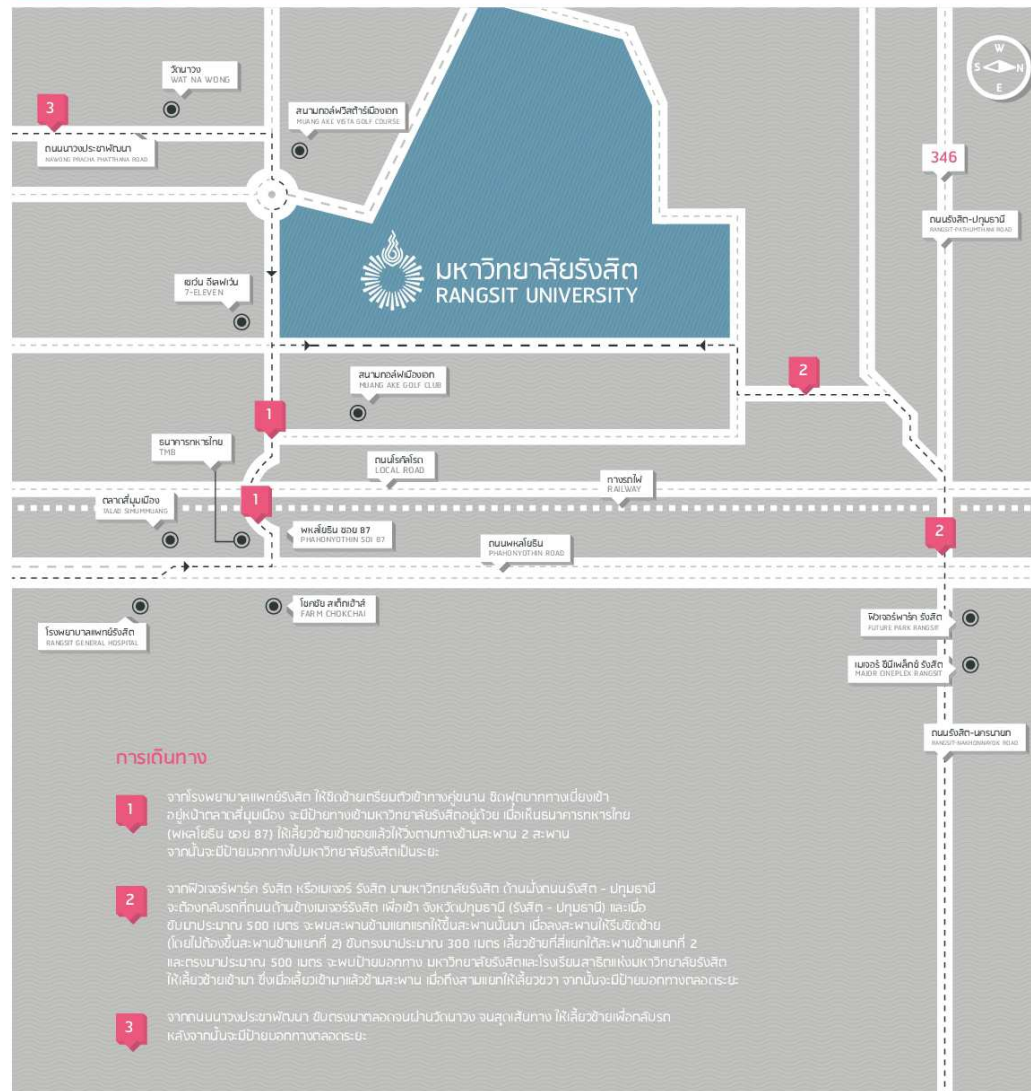

แผนที่เดินทางสู่มหาวิทยาลัยรังสิต

เส้นทางมา ม.รังสิต

แผนที่ตำแหน่งที่ตั้งอาคารภายในมหาวิทยาลัยรังสิต

แผนที่ภายในมหาวิทยาลัยรังสิต
RSU MAP

- 1 ตึก 1 อาคารอาทิตย์อุไรรัตน์
- 2 ตึก 2 อาคารประสิทธิ์รัตน์
- 3 ตึก 3 อาคารอุไรรัตน์
- 4, 4/1, 4/2 ตึก 4, 4/1, 4/2 อาคารวิทยาศาสตร์การแพทย์ ประสิทธิ์ อุไรรัตน์
- 5, 5/1, 5/2 ตึก 5, 5/1, 5/2 อาคารวินบุรรัตน์
- 6 ตึก 6 อาคารพิมเนศ Student Center
- 7 ตึก 7 อาคารเกษตร
- 8 ตึก 8 อาคารคุณหญิงพัฒนา
- 9 ตึก 9 อาคารประสิทธิ์พัฒนา
- 10 ตึก 10 อาคารคณะรังสีเทคนิคและอาคารจอดรถ
- 11 ตึก 11 อาคารรัตนคุณากร
- 12, 12/1 ตึก 12, 12/1 อาคารรังสิตประจักษ์ติ
- 13 ตึก 13 อาคารสำนักงานอาคารและสิ่งแวดล้อม
- 14 ตึก 14 อาคารนันทนาการ
- 15 ตึก 15 อาคารดิจิทัล มัลติมีเดีย คอมเพล็กซ์
- 16 ตึก 16 อาคารบริการ (โรงงานต้นแบบ)
- 17 ตึก 17 อาคารศาลาดนตรีสุริยเทพ
- 18 ตึก 18 อาคารศาลากวนอิม
- 19 ตึก 19 อาคารสถาปัตยกรรม (กำลังก่อสร้าง)