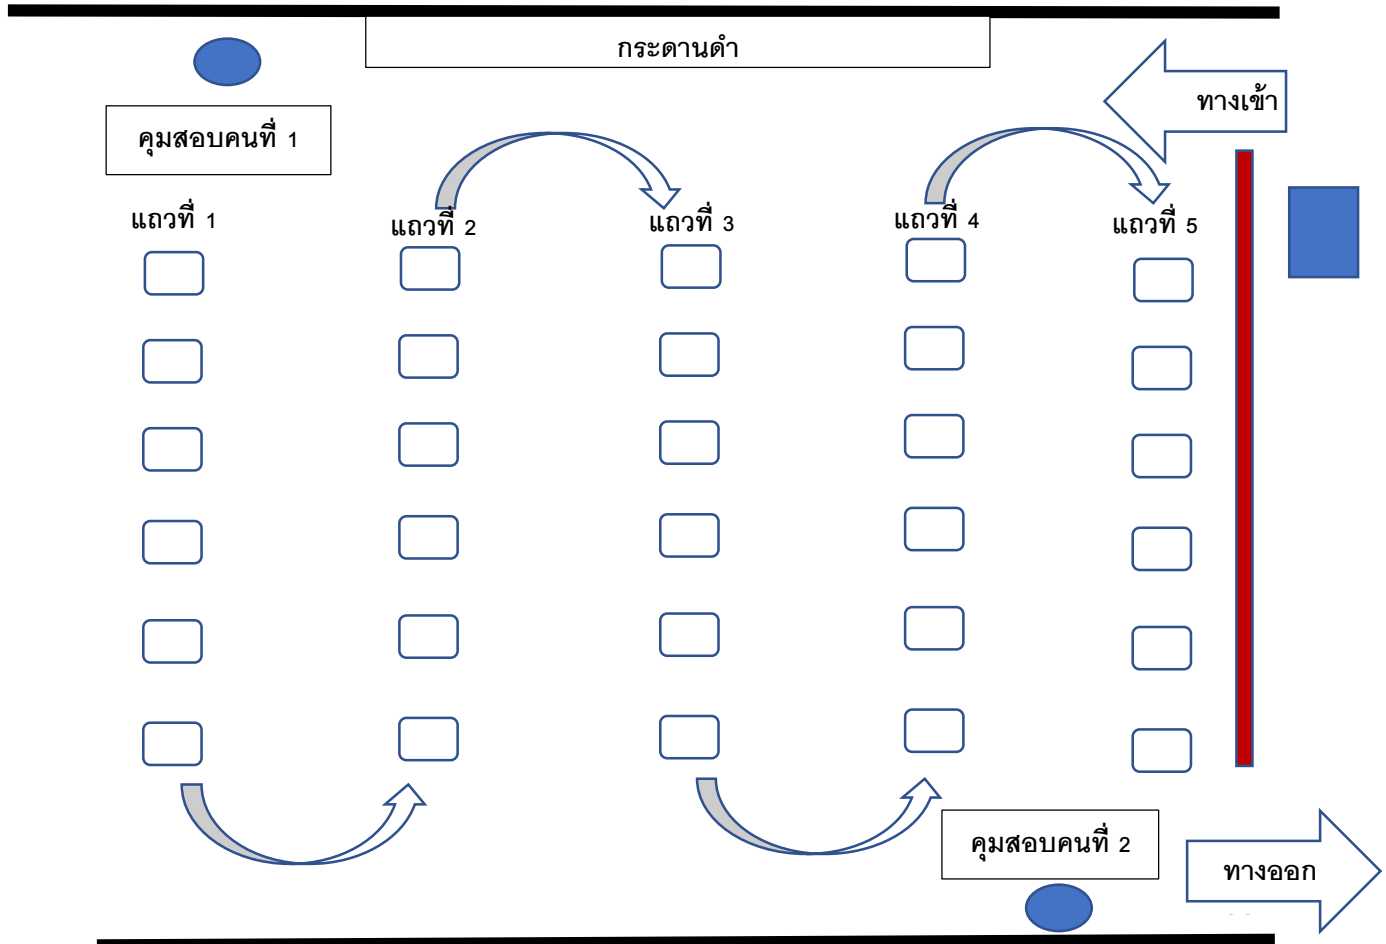

สถานที่สอบ โรงเรียนสาธิต มศว ประสานมิตร

อาคารสอบ อาคารวิทยวิโรฒ และอาคาร 5

ห้องสอบ ความจุ ขนาด 5 x 6 (สาธิตฯ มศว) ขนาดการจัดที่นั่งเหมาะสม 30 คน ในเรื่องระยะห่างเพื่อป้องกันการลอก

ข้อสอบ และตามมาตรการการป้องกันโรค

แผนที่ตั้งอาคารสอบ (สาธิตฯ มศว)

รายชื่อสถานที่สอบ จำนวน 32 ห้อง ประกอบไปด้วย

1. ห้องประชุม 1 ชั้น 2 กองกลางสนามสอบ 1 ห้อง
2. 1302 (ห้องสำรอง 1) 1303 (ห้องสำรอง 2)
1304 1305 1309 1311 1312 อาคารวิทยวิโรฒ ชั้น 3 ห้องสำรอง 2 ห้อง ห้องสอบ จำนวน 5 ห้อง
3. 1402 1403 1404 1405 1408 1409 1410 1411 อาคารวิทยวิโรฒ ชั้น 4 จำนวน 8 ห้อง
4. 1502 1503 1504 1505 1508 1509 1510 1511 อาคารวิทยวิโรฒ ชั้น 5 จำนวน 8 ห้อง
5. 1702 1703 1704 1705 1708 1709 1710 1711 อาคารวิทยวิโรฒ ชั้น 7 จำนวน 8 ห้อง