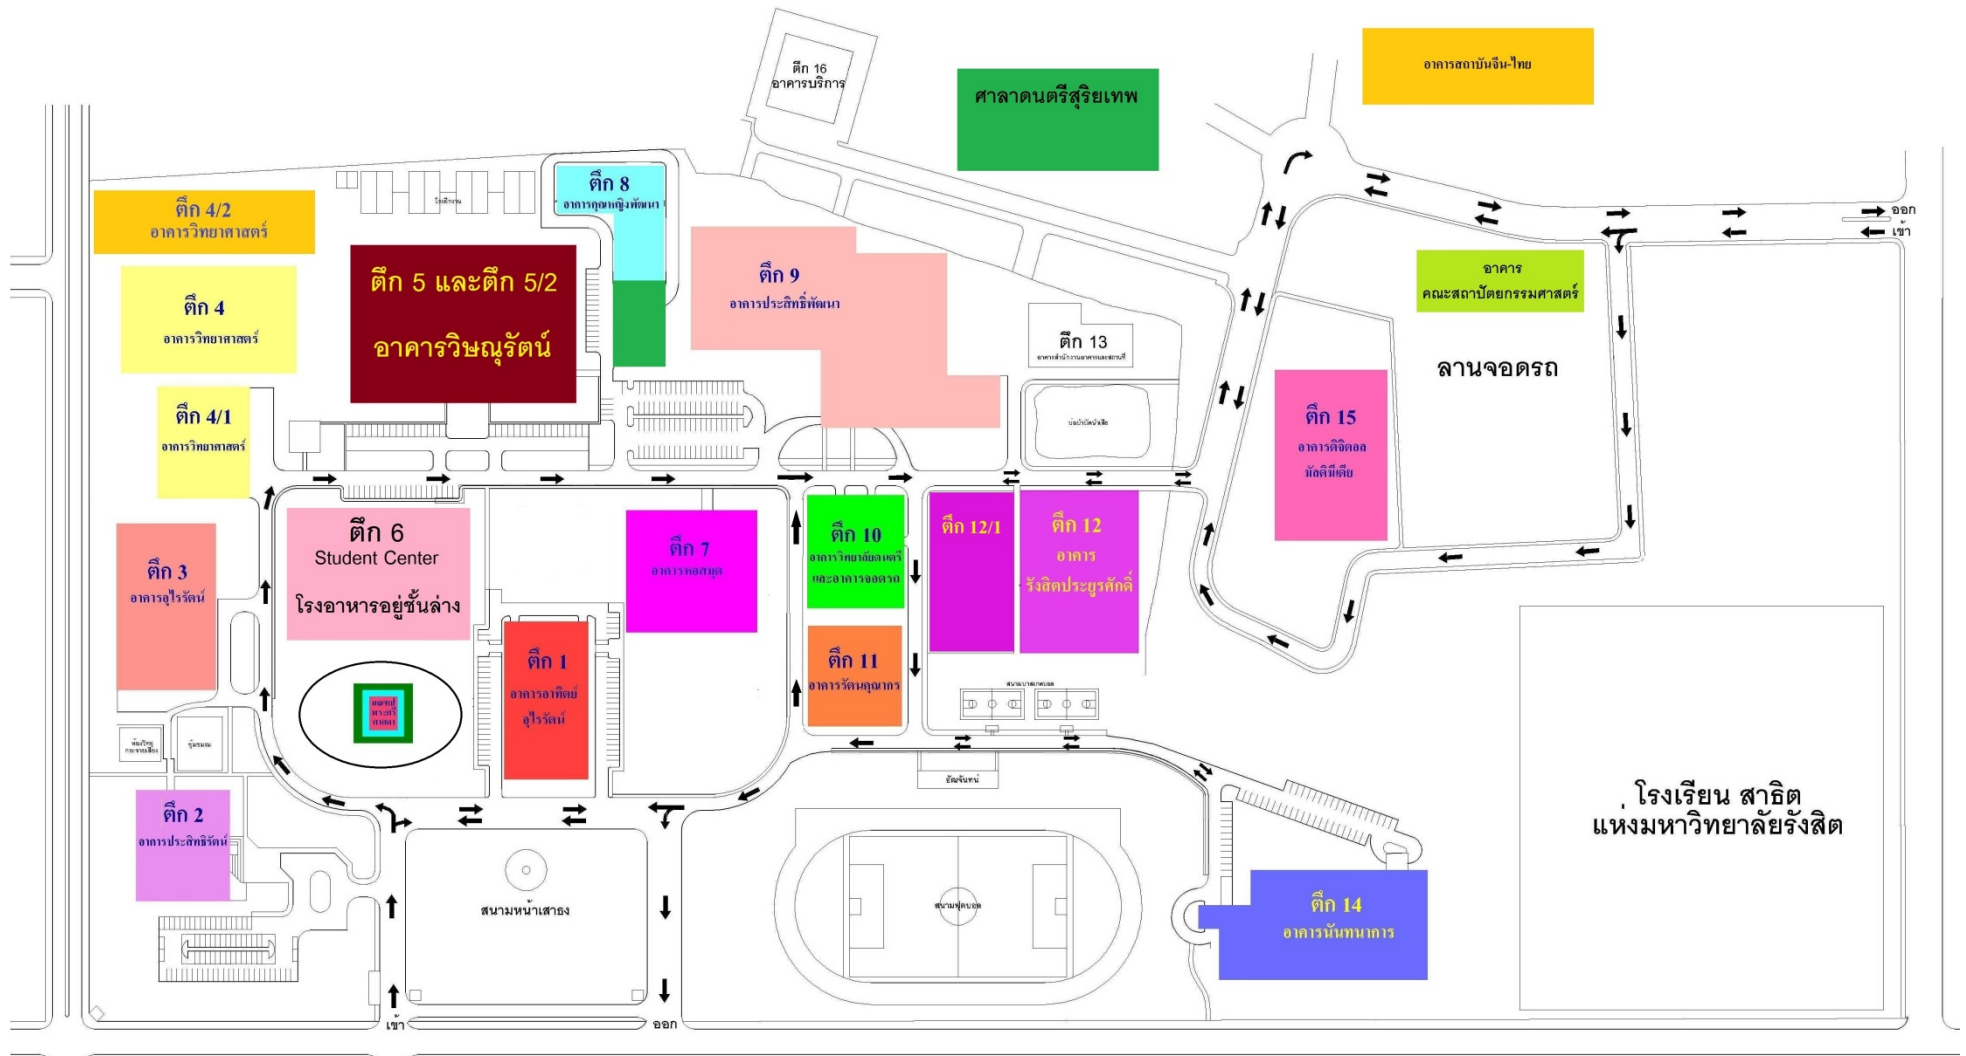

แผนที่เดินทางสู่มหาวิทยาลัยรังสิต

1. วันสอบการจราจรอาจติดขัดควรวางแผนการเดินทางโดยมาสถานที่สอบแต่เนิ่นๆ ศึกษาการเดินทางเพิ่มเติมได้ที่ www.rsu.ac.th
2. หน้าปากซอย พหลโยธิน 87 มีรถสองแถวบริการคนละ 7 บาท หรือจักรยานยนต์รับจ้างประมาณ 20 บาท

ผังมหาวิทยาลัยรังสิต