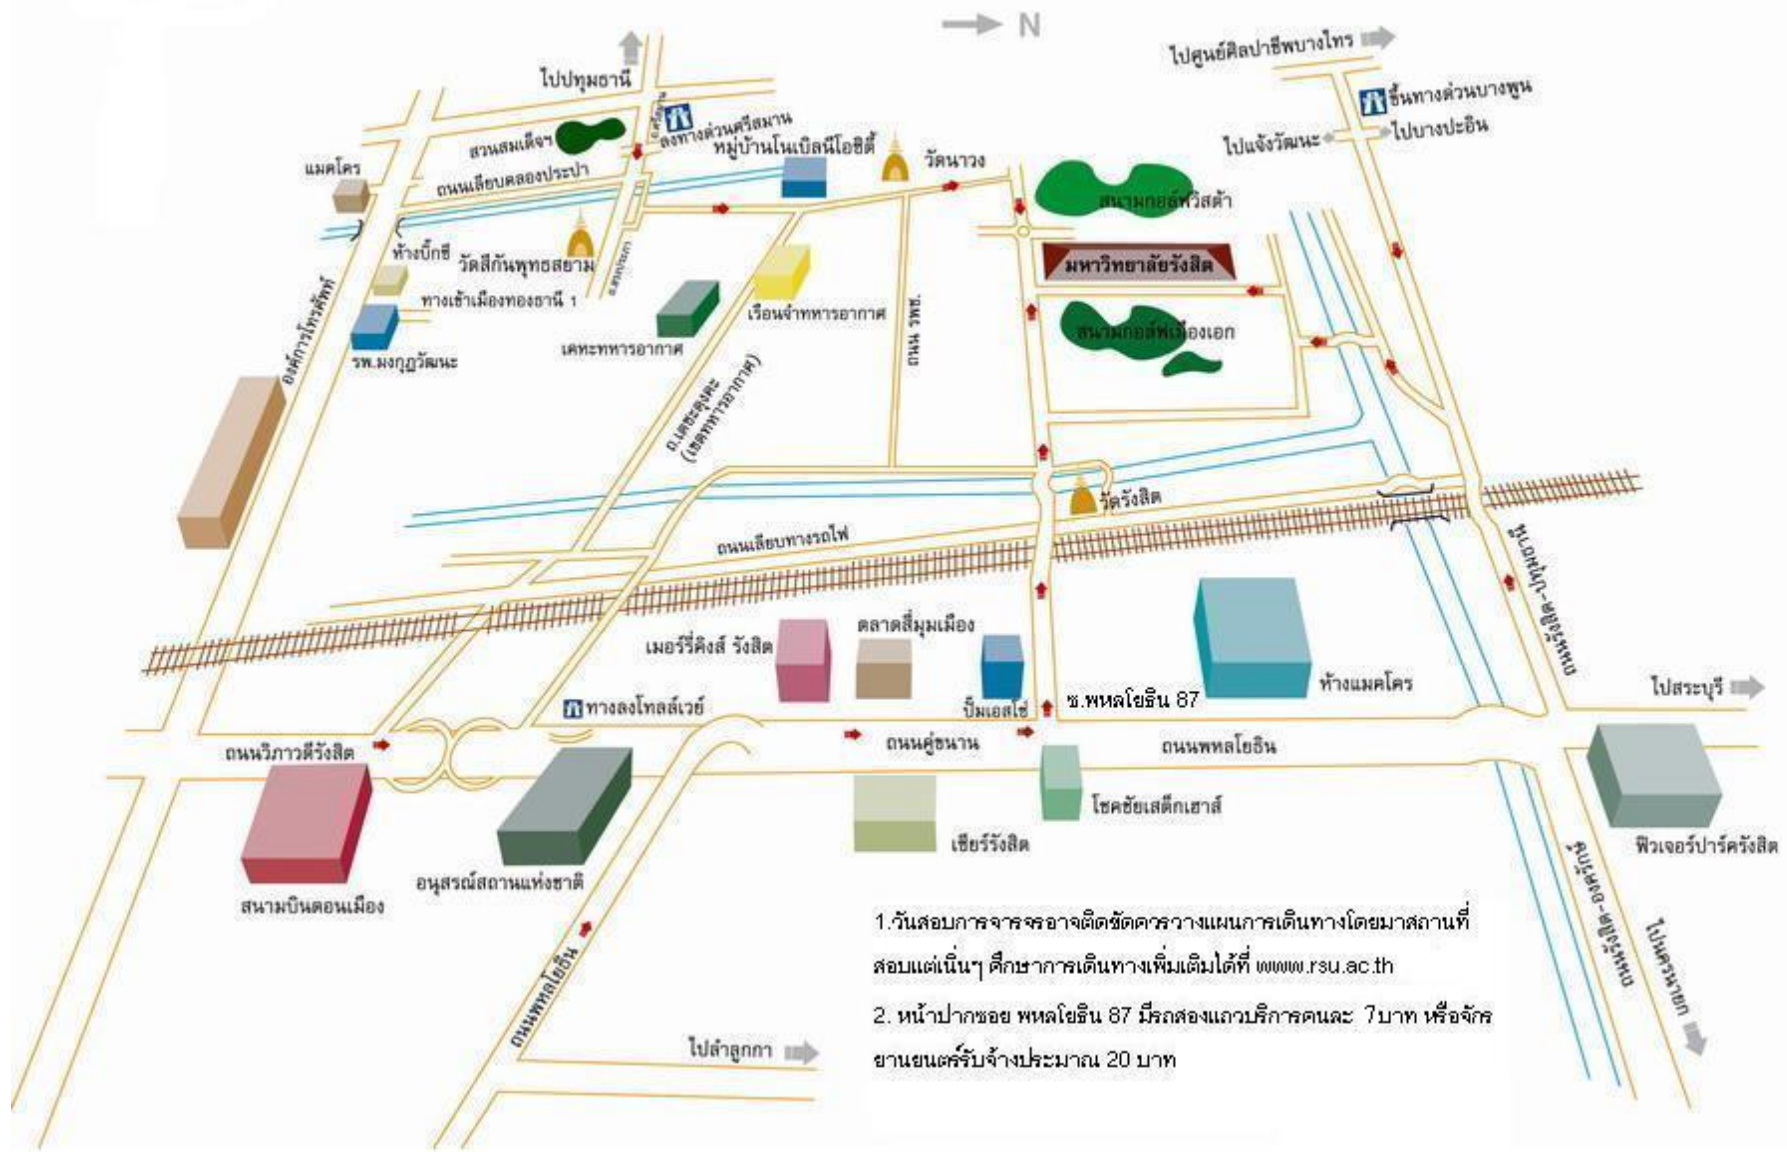

แผนที่เดินทางสู่มหาวิทยาลัยรังสิต

1. วันสอบการจราจรอาจติดขัดควรวางแผนการเดินทางโดยมาสถานที่สอบแต่เนิ่นๆ ศึกษาการเดินทางเพิ่มเติมได้ที่ www.rsu.ac.th
2. หน้าปากซอย พหลโยธิน 87 มีรถสองแถวบริการคนละ 7 บาท หรือจักรยานยนต์รับจ้างประมาณ 20 บาท

ผังมหาวิทยาลัยรังสิต