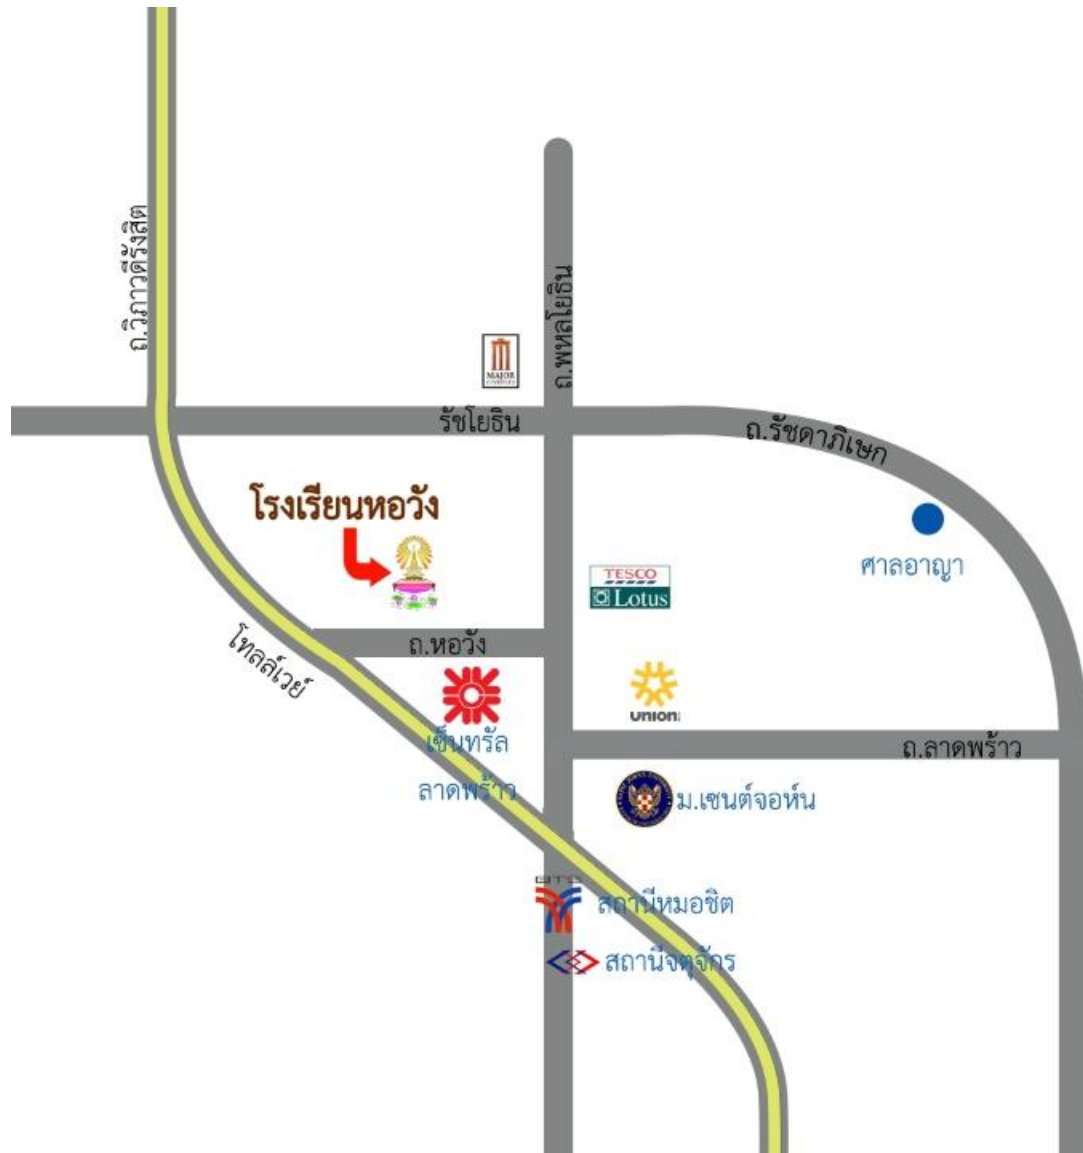

แผนที่สนามสอบ

โรงเรียนหอวัง

๑๖/๙ ซอยวิภาวดีรังสิต ๒๘ แขวงจตุจักร เขตจตุจักร กรุงเทพมหานคร ๑๐๙๐๐

โทรศัพท์ ๐-๒๕๑๒-๖๐๐๐

โทรสาร ๐-๒๕๑๑-๑๐๔๕

รถโดยสารประจำทางที่ผ่าน ๒๖ ๓๔ ๓๙ ๕๙ ๕๐๓ ๑๗๗ ๕๓๘

ลงป้ายเซนทรัลลาดพร้าว