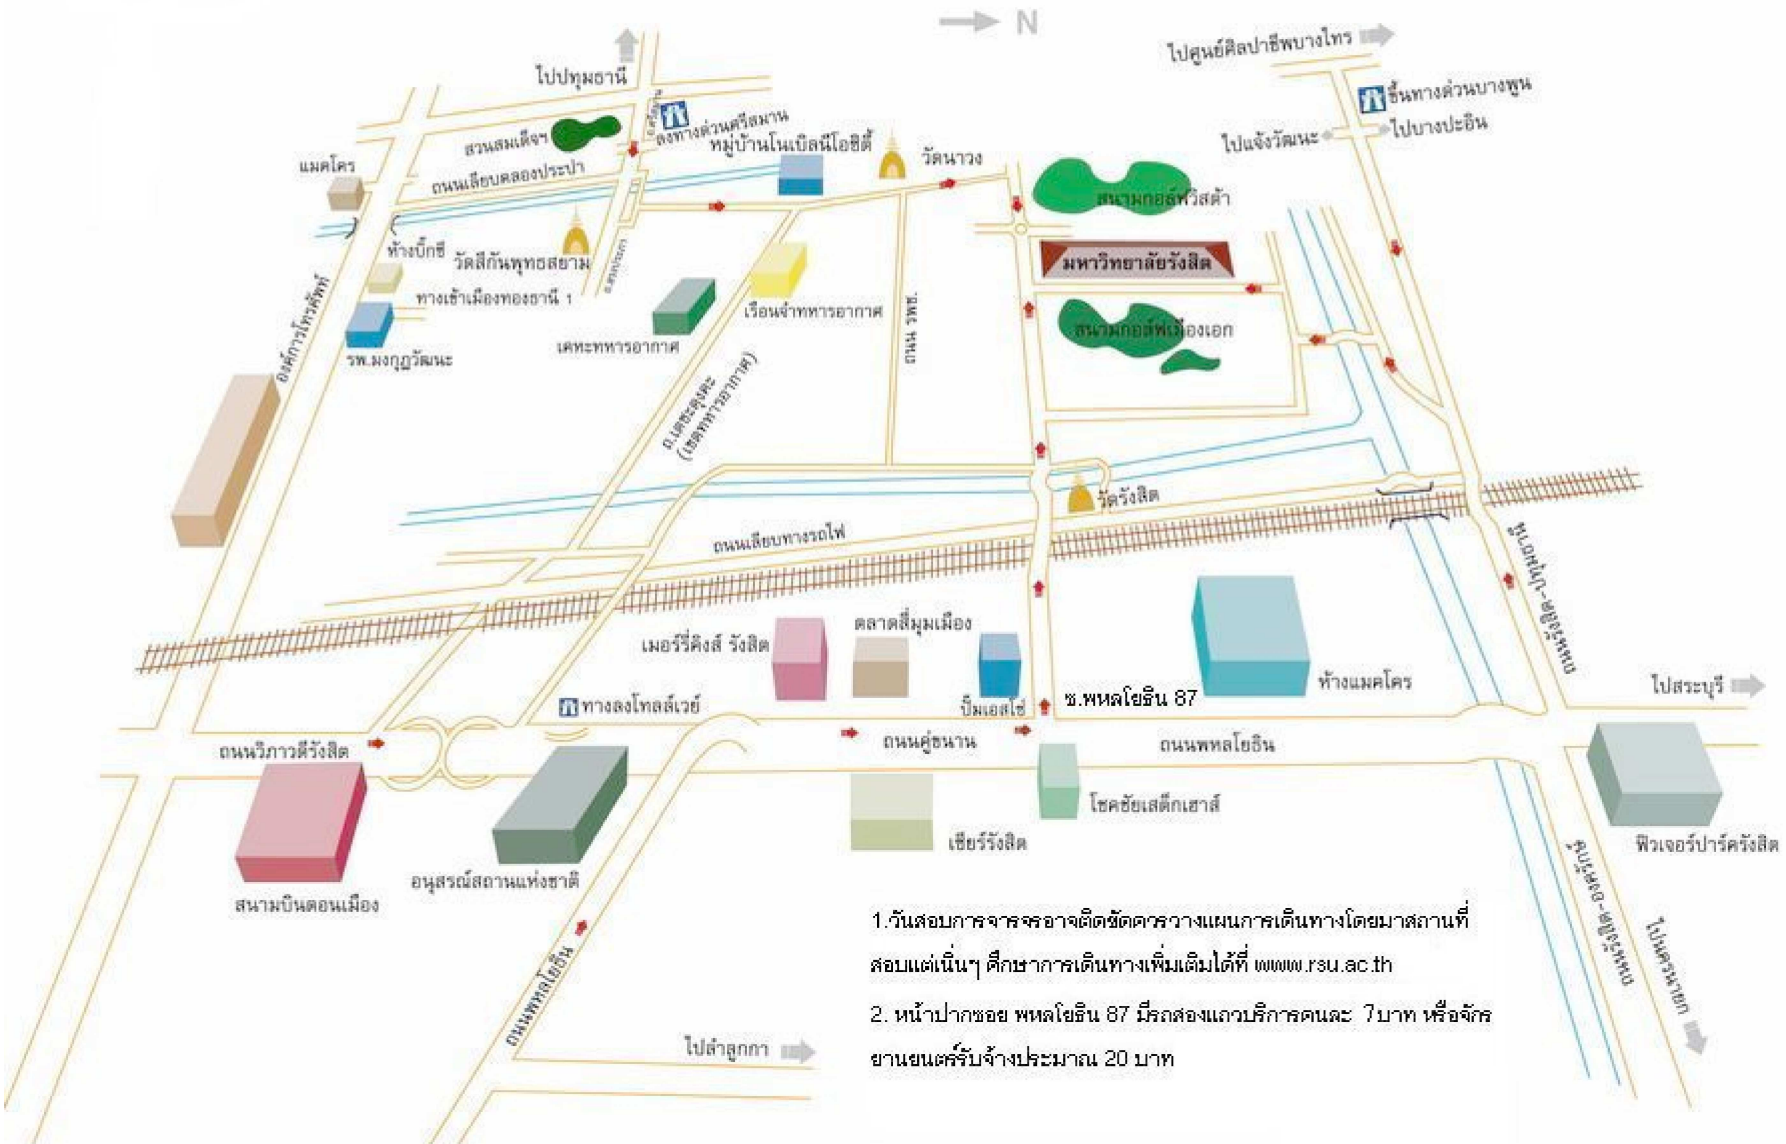

# แผนที่เดินทางสู่มหาวิทยาลัยรังสิต

1. วันสอบการจราจรอาจติดขัดควรวางแผนการเดินทางโดยมาสถานที่สอบแต่เนิ่นๆ ศึกษาการเดินทางเพิ่มเติมได้ที่ [www.rsu.ac.th](http://www.rsu.ac.th)
2. หน้าปากซอย พหลโยธิน 87 มีรถสองแถวบริการคนละ 7 บาท หรือจักรยานยนต์รับจ้างประมาณ 20 บาท