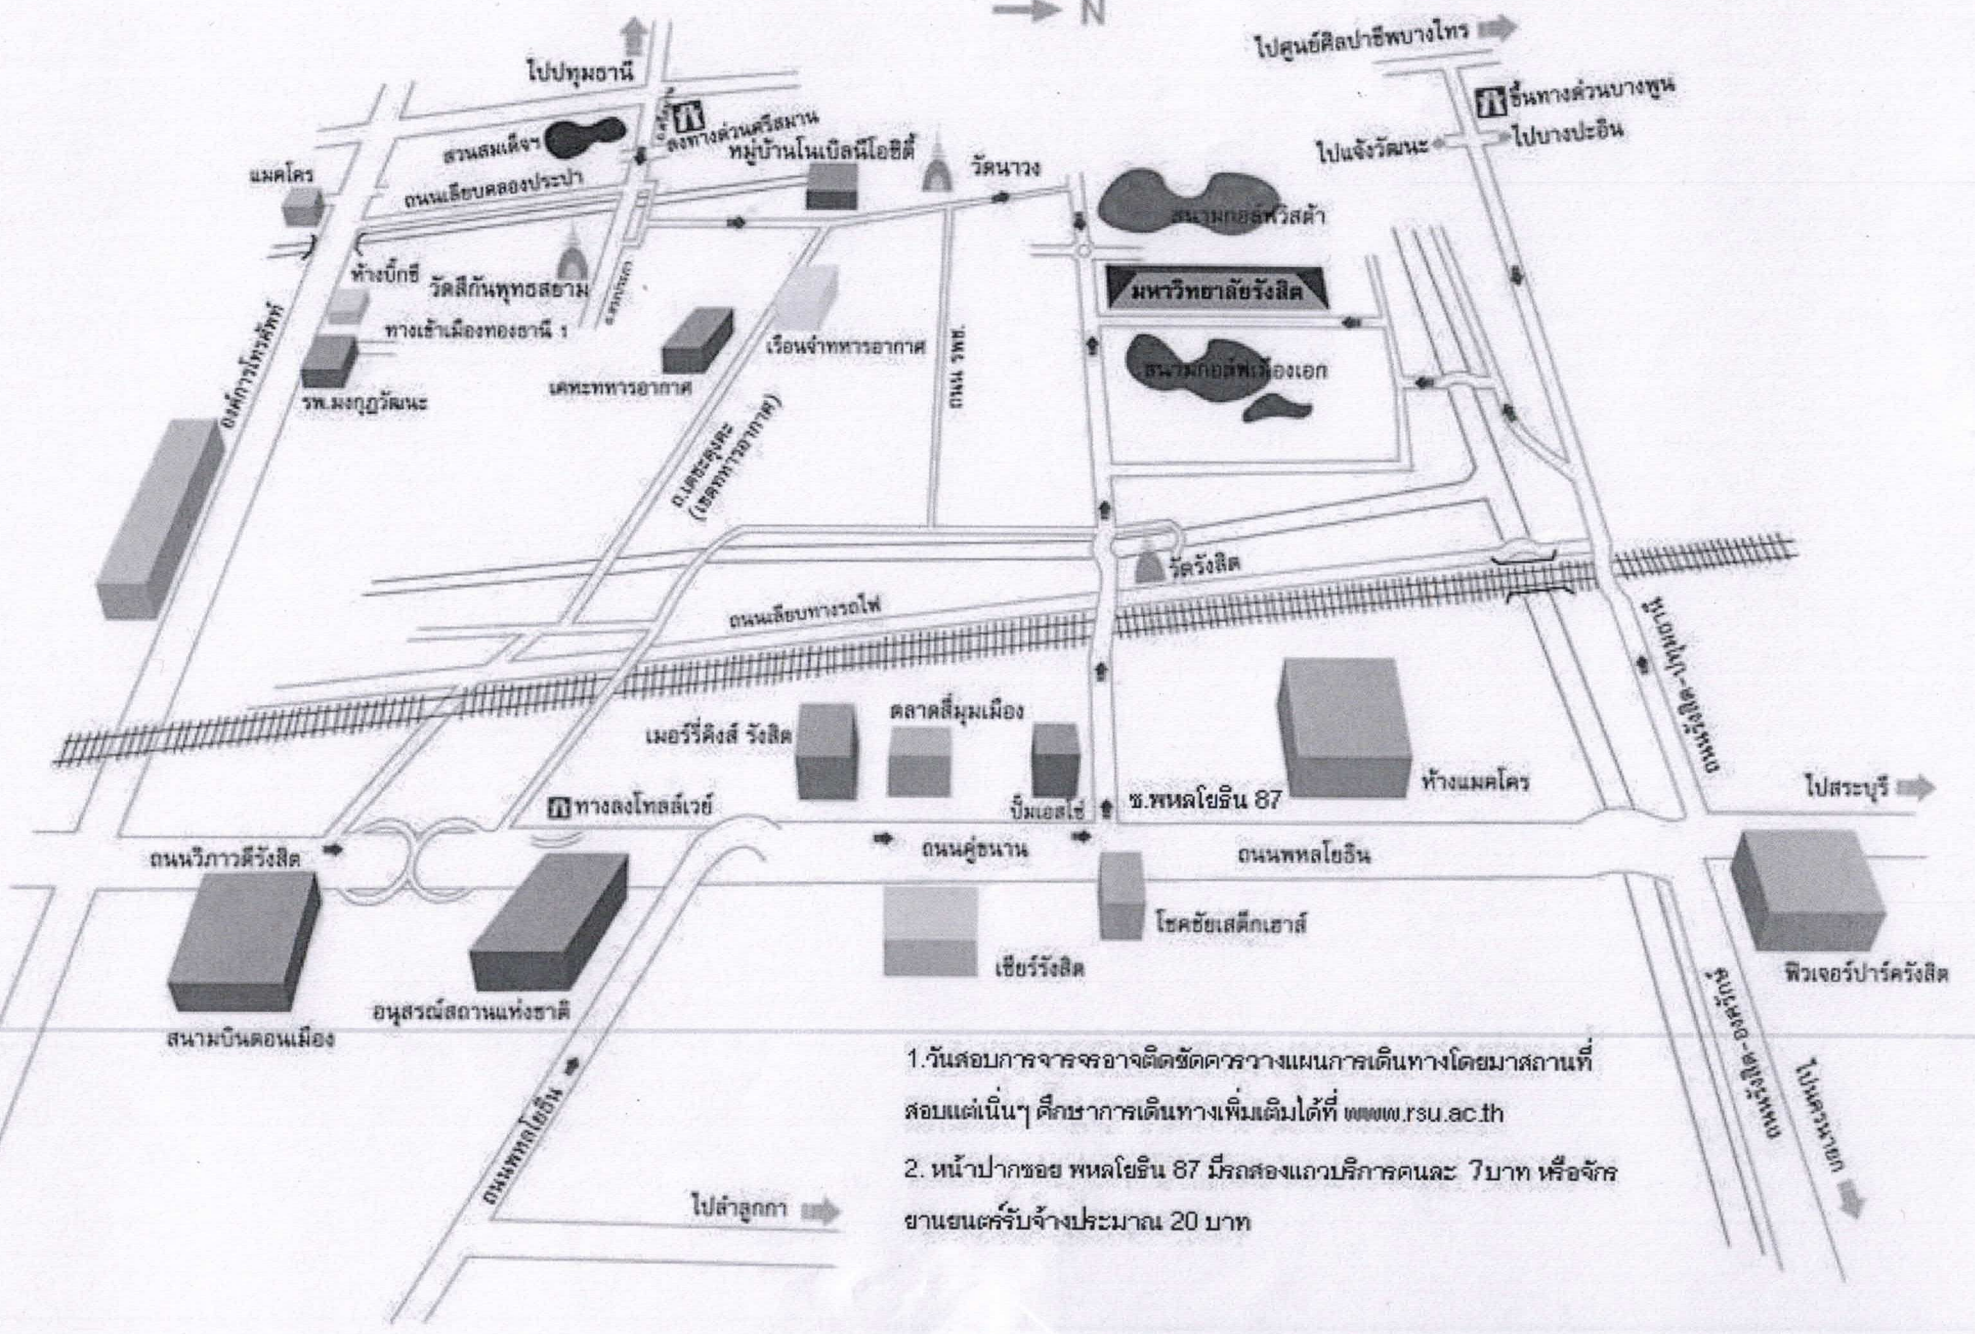

แผนที่เดินทางสู่มหาวิทยาลัยรังสิต

1. วันสอบการจราจรอาจติดขัดควรวางแผนการเดินทางโดยมาสถานที่สอบแต่เนิ่นๆ ศึกษาการเดินทางเพิ่มเติมได้ที่ www.rsu.ac.th
2. หน้าปากซอย พหลโยธิน 87 มีรถสองแถวบริการคนละ 7 บาท หรือจักรยานยนต์รับจ้างประมาณ 20 บาท