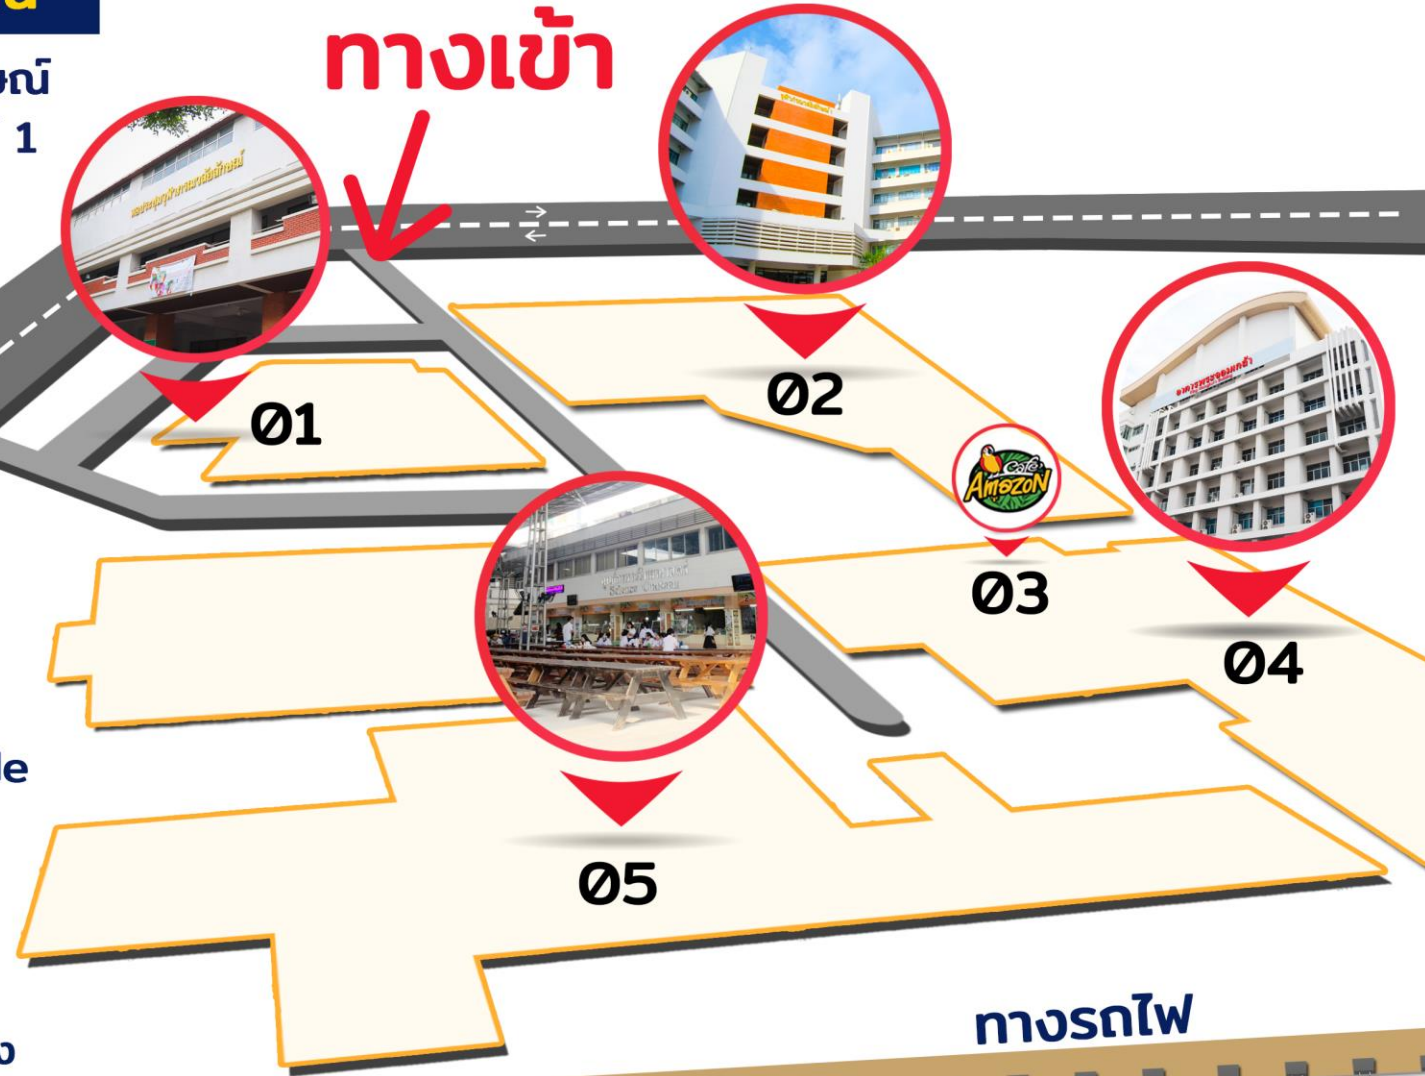

แผนที่การเดินทางมายัง สถาบันเทคโนโลยีพระจอมเกล้าเจ้าคุณทหารลาดกระบัง

Scan QR CODE

แผนที่การเดินทาง
คณะวิทยาศาสตร์

ที่จอดรถ (Parking)
หอประชุมเจ้าพระยาสุรวงษ์ไวยวัฒน์
(วร บุนนาค)

Scan QR CODE
สถานที่จอดรถยนต์

แผนที่ภายใน

คณะวิทยาศาสตร์ สถาบันเทคโนโลยีพระจอมเกล้าเจ้าคุณทหารลาดกระบัง

อาคารเรียน / สำนักงาน

- 01 : หอประชุมจุฬารณวลัยลักษณ์
- 02 : อาคารจุฬารณวลัยลักษณ์ 1
- 03 : Cafe Amazon
- 04 : อาคารพระจอมเกล้า
- 05 : โรงอาหาร

ทางเข้า

Scan QR Code

แผนที่การเดินทาง

ทางรถไฟ