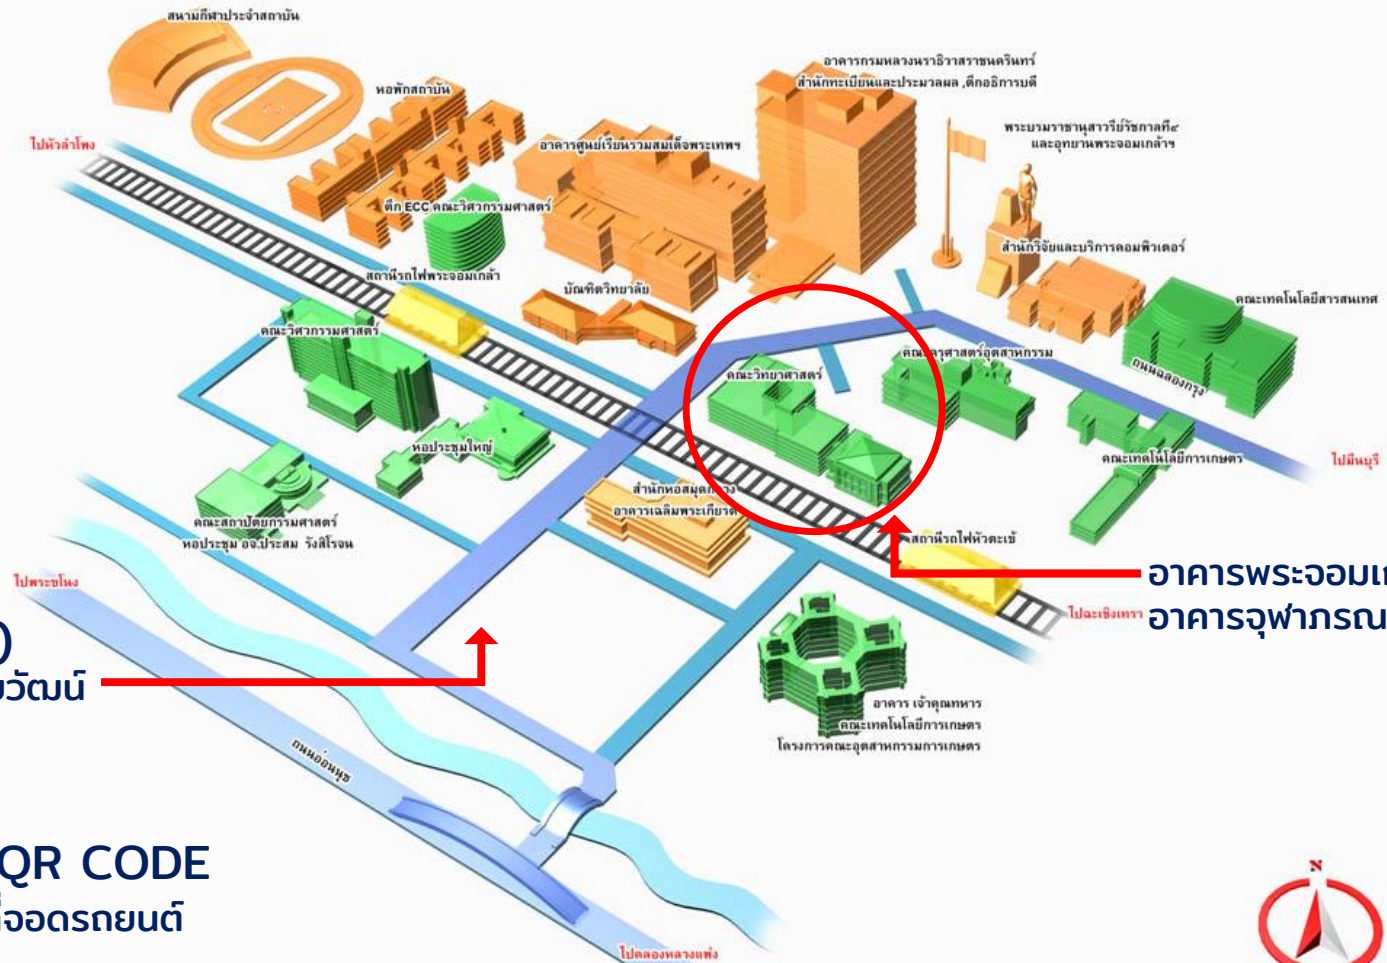

แผนที่การเดินทางมายัง สถาบันเทคโนโลยีพระจอมเกล้าเจ้าคุณทหารลาดกระบัง

Scan QR CODE

แผนที่การเดินทาง
คณะวิทยาศาสตร์

ที่จอดรถ (Parking)
หอประชุมเจ้าพระยาสุรวงษ์ไวยวัฒน์
(วร บุนนาค)

Scan QR CODE
สถานที่จอดรถยนต์

แผนที่ภายใน

คณะวิทยาศาสตร์ สถาบันเทคโนโลยีพระจอมเกล้าเจ้าคุณทหารลาดกระบัง

อาคารเรียน / สำนักงาน

- 01 : หอประชุมจุฬารณวลัยลักษณ์
- 02 : อาคารจุฬารณวลัยลักษณ์ 1
- 03 : Cafe Amazon
- 04 : อาคารพระจอมเกล้า
- 05 : โรงอาหาร

ทางเข้า

Scan QR Code

แผนที่การเดินทาง

ทางรถไฟ