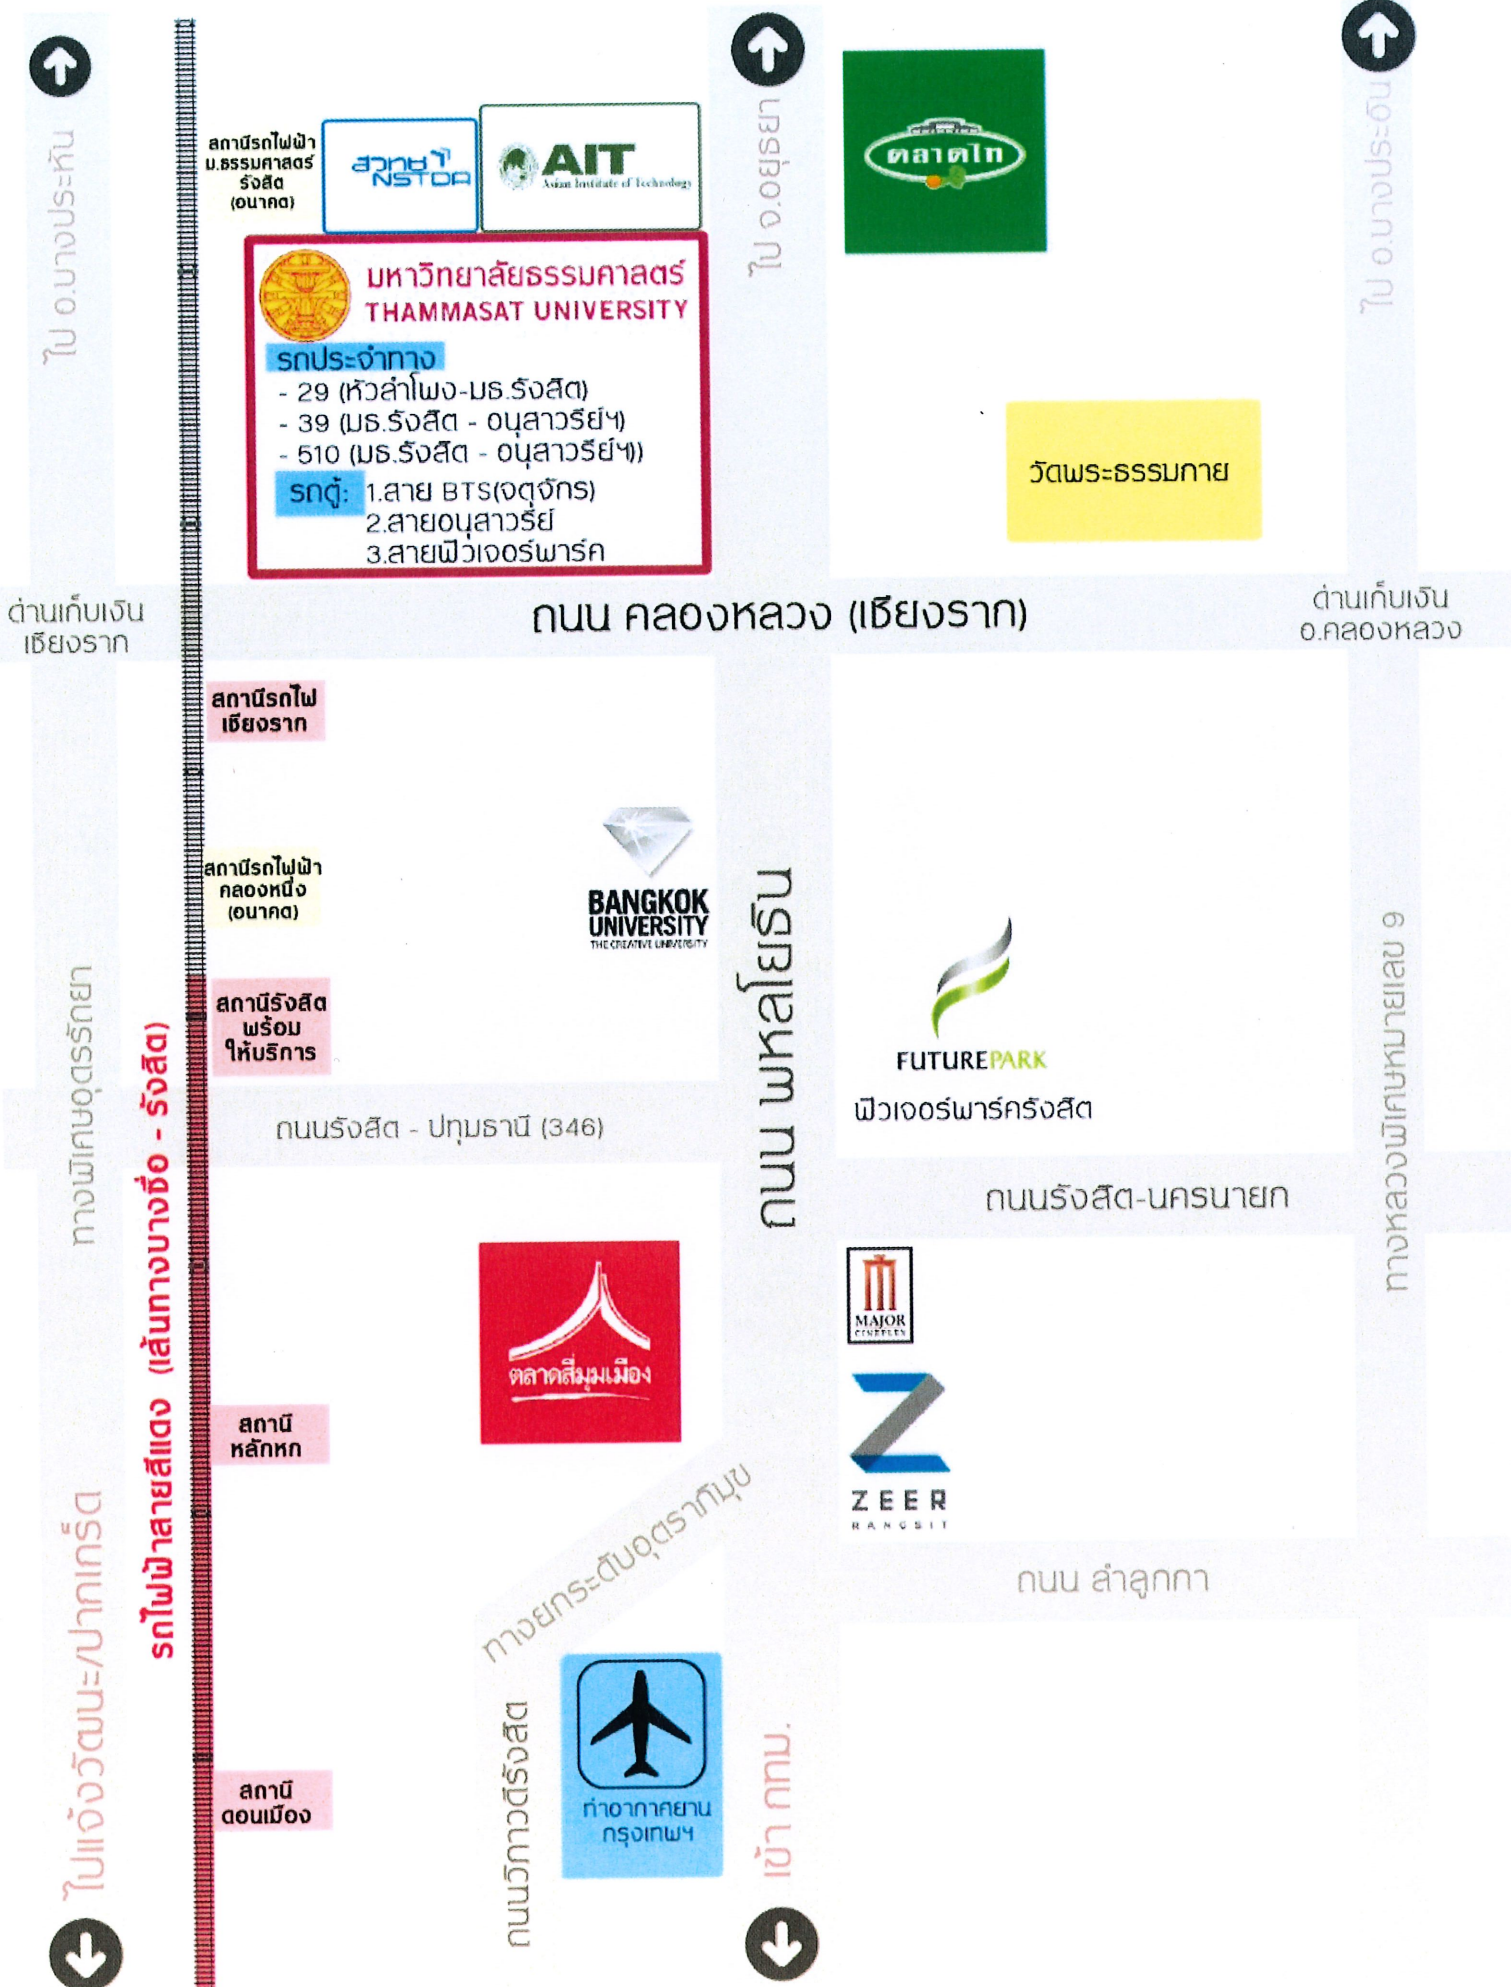

แผนที่การเดินทาง มหาวิทยาลัยธรรมศาสตร์(ศูนย์รังสิต)

ไป อ.บางปะหัน

สถานีรถไฟ
ม.ธรรมศาสตร์
รังสิต
(อนาคต)

**มหาวิทยาลัยธรรมศาสตร์
THAMMASAT UNIVERSITY**

รถประจำทาง

- 29 (หัวลำโพง-มธ.รังสิต)
- 39 (มธ.รังสิต - อนุสาวรีย์ฯ)
- 510 (มธ.รังสิต - อนุสาวรีย์ฯ)

รถตู้: 1.สาย BTS(จตุจักร)
2.สายอนุสาวรีย์
3.สายฟิวเจอร์พาร์ค

ไป จ.อยุธยา

ไป อ.บางปะอิน

ด้านเก็บเงิน
เชียงใหม่

ถนน คลองหลวง (เชียงใหม่)

ด้านเก็บเงิน
อ.คลองหลวง

สถานีรถไฟ
เชียงใหม่

สถานีรถไฟ
คลองหนึ่ง
(อนาคต)

สถานีรังสิต
พร้อม
ให้บริการ

ถนน พหลโยธิน

ถนนรังสิต - ปทุมธานี (346)

ถนนรังสิต-นครนายก

ทางหลวงพิเศษหมายเลข 9

สถานี
หลักหก

ถนน ลำลูกกา

ไปแจ้งวัฒนะ/ปากเกร็ด

รถไฟฟ้าสายสีแดง (เส้นทางบางซื่อ - รังสิต)

ทางยกระดับอุตราภิมุข

ถนนวิภาวดีรังสิต

เข้า กทม.